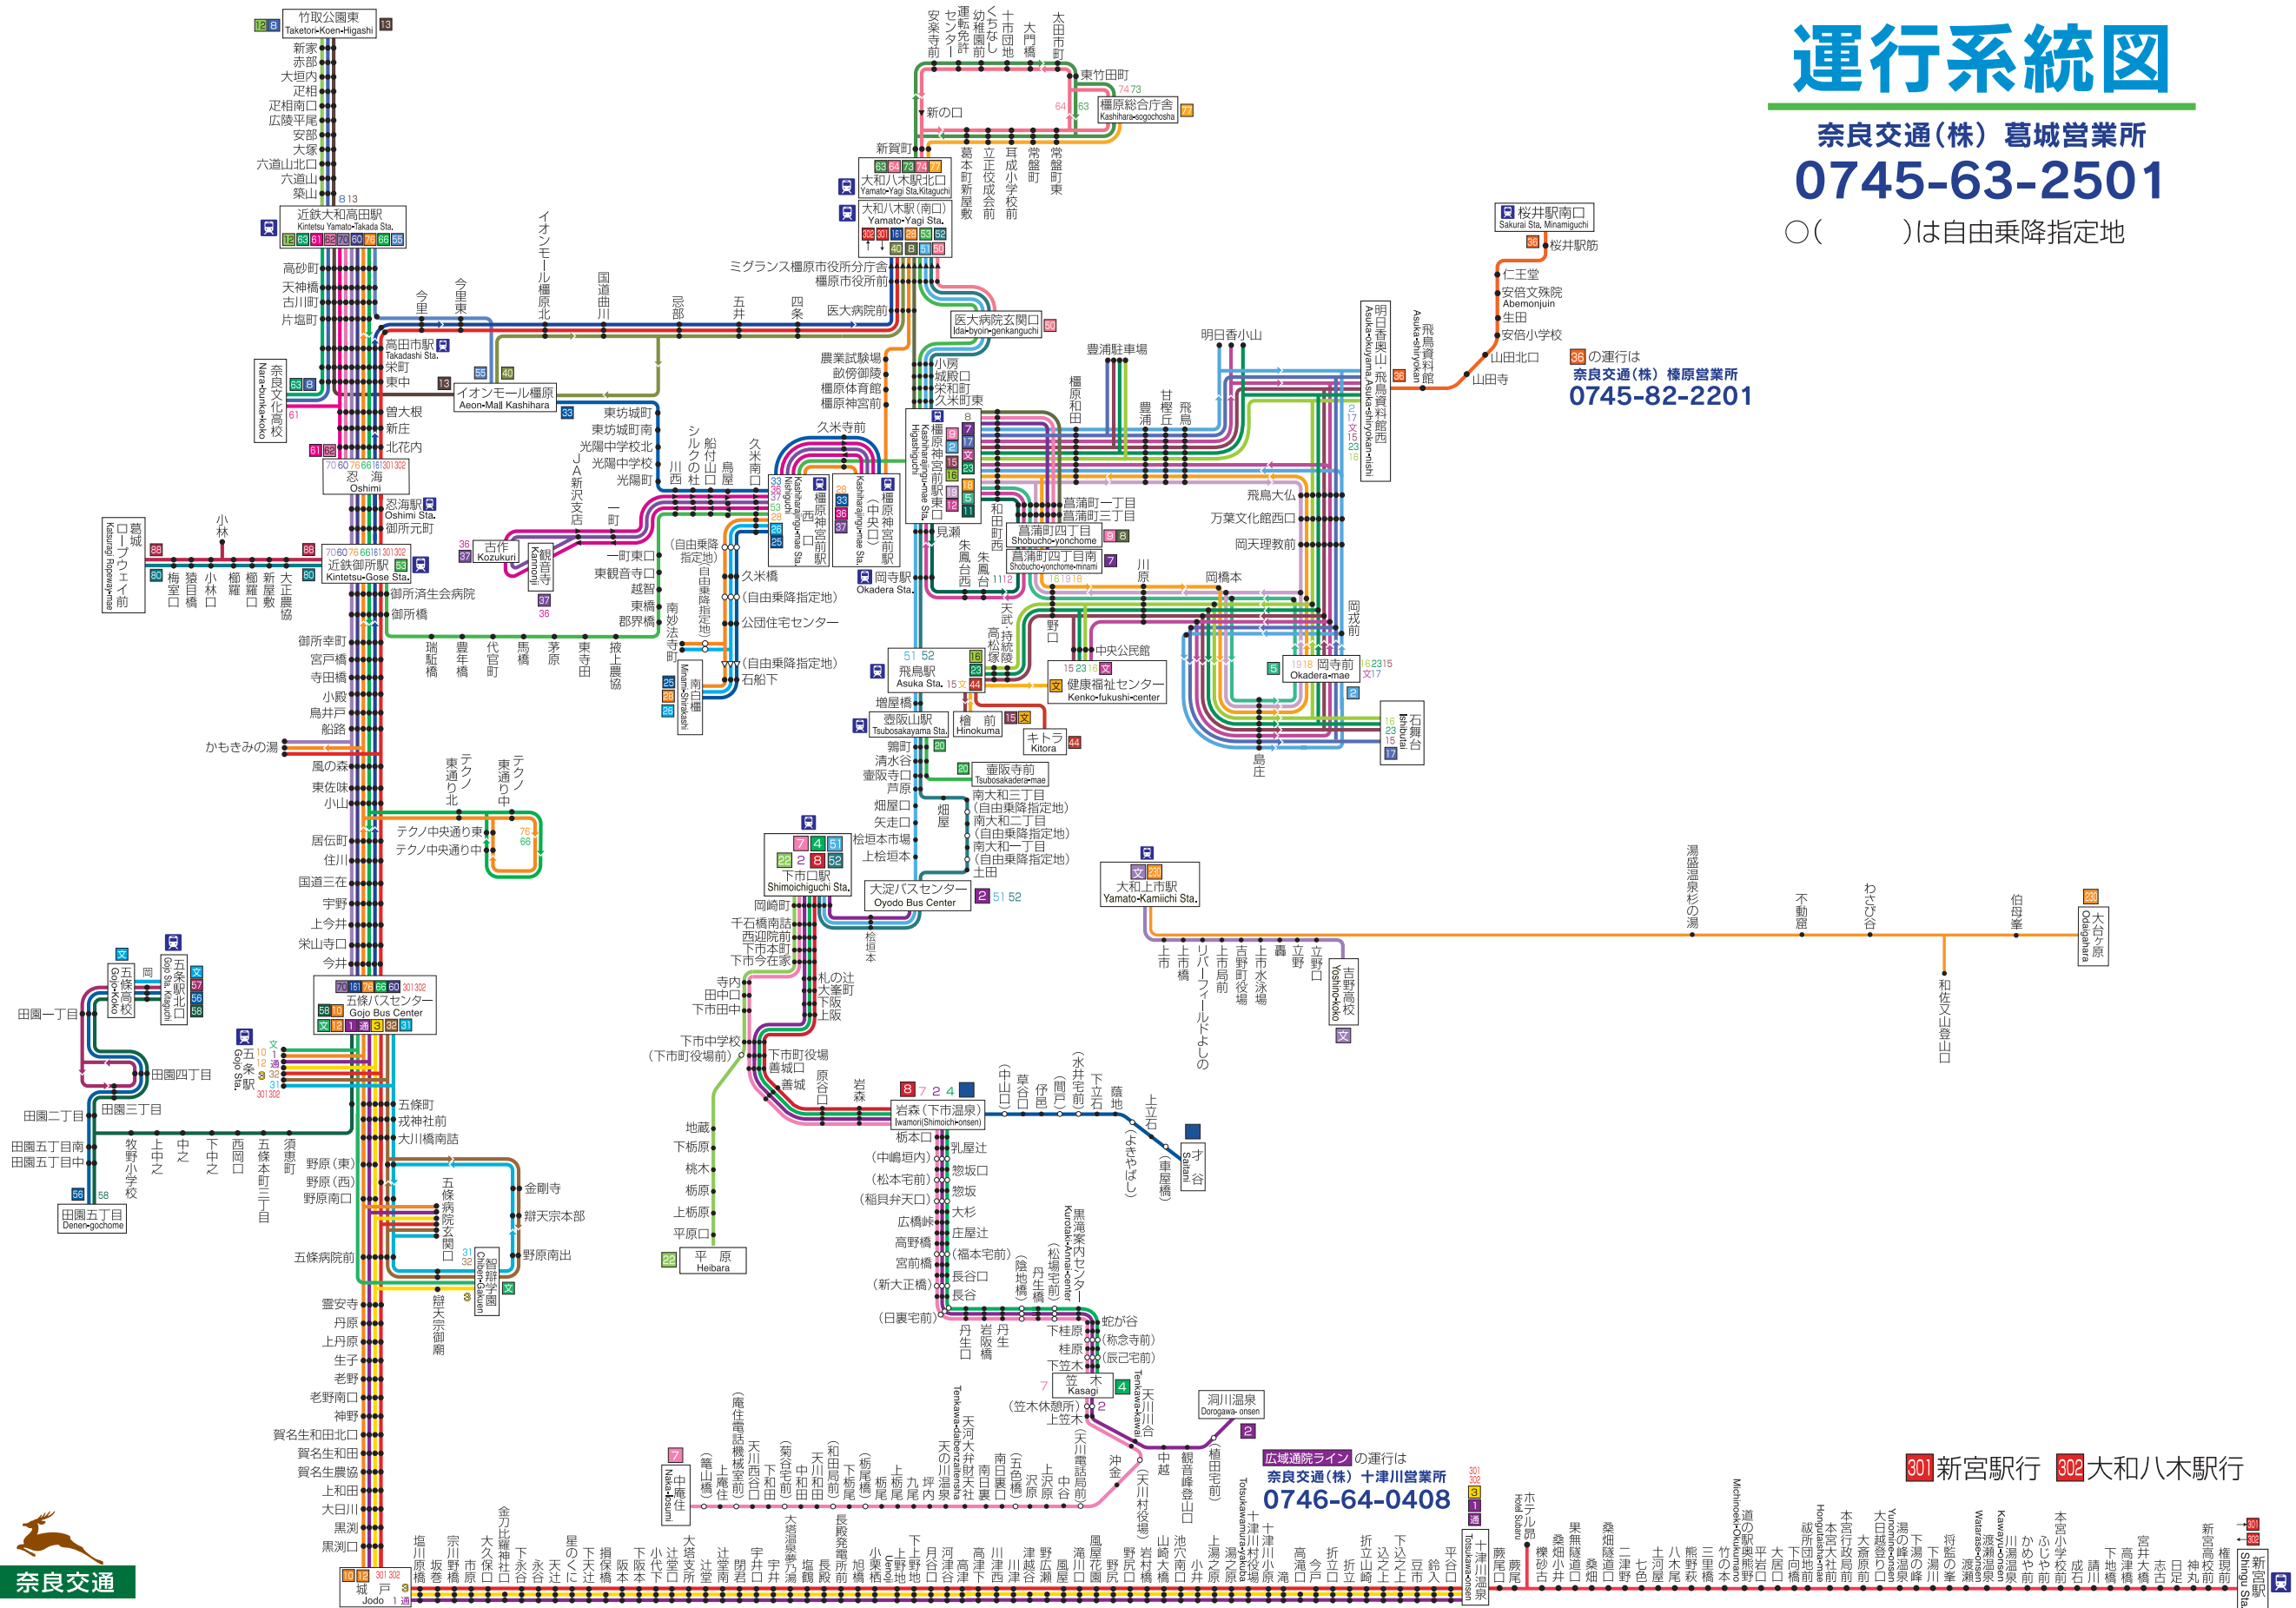

# 運行系統図

奈良交通(株) 葛城営業所  
0745-63-2501

○( )は自由乗降指定地

36の運行は  
奈良交通(株) 橿原営業所  
0745-82-2201

301 新宮駅行 302 大和八木駅行

広域通院ラインの運行は  
奈良交通(株) 十津川営業所  
0746-64-0408

奈良交通