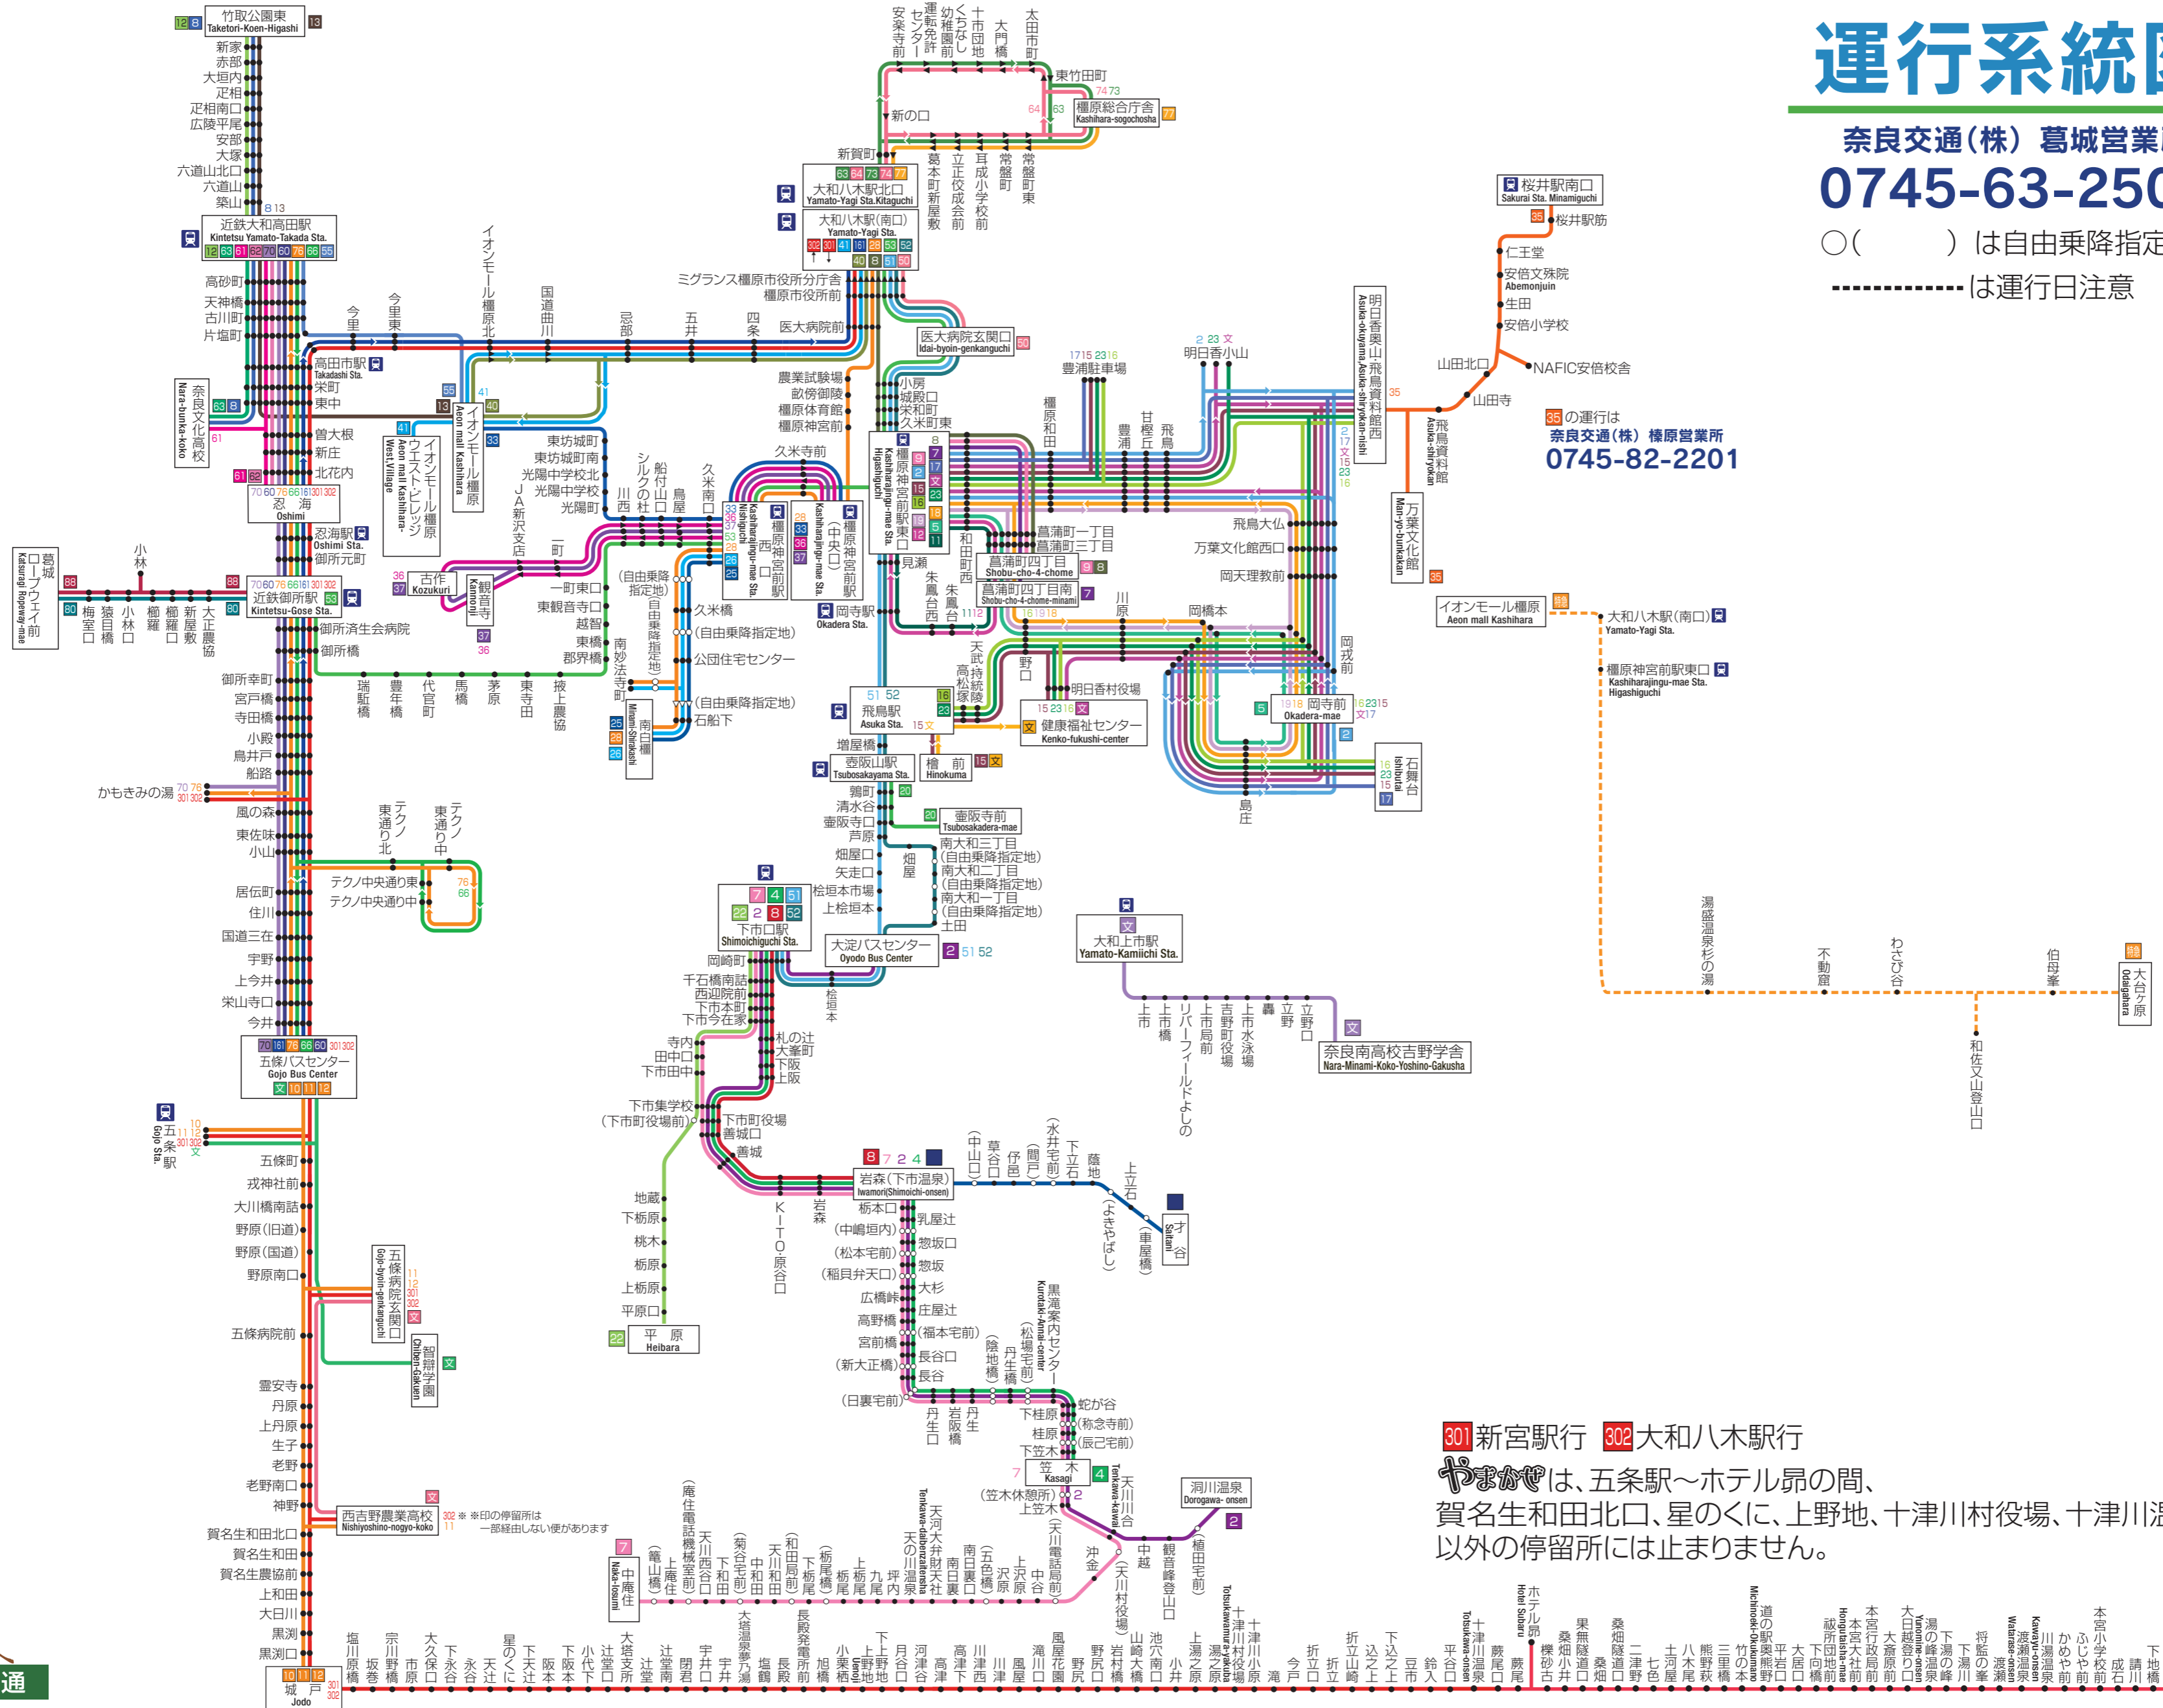

# 運行系統図

奈良交通(株) 葛城営業所  
0745-63-2501

○( ) は自由乗降指定地  
----- は運行日注意

**301** 新宮駅行 **302** 大和八木駅行  
わががせは、五条駅～ホテル昴の間、  
賀名生和田北口、星のくに、上野地、十津川村役場、十津川温泉  
以外の停留所には止まりません。

奈良交通

新宮駅  
Shingu Sta.