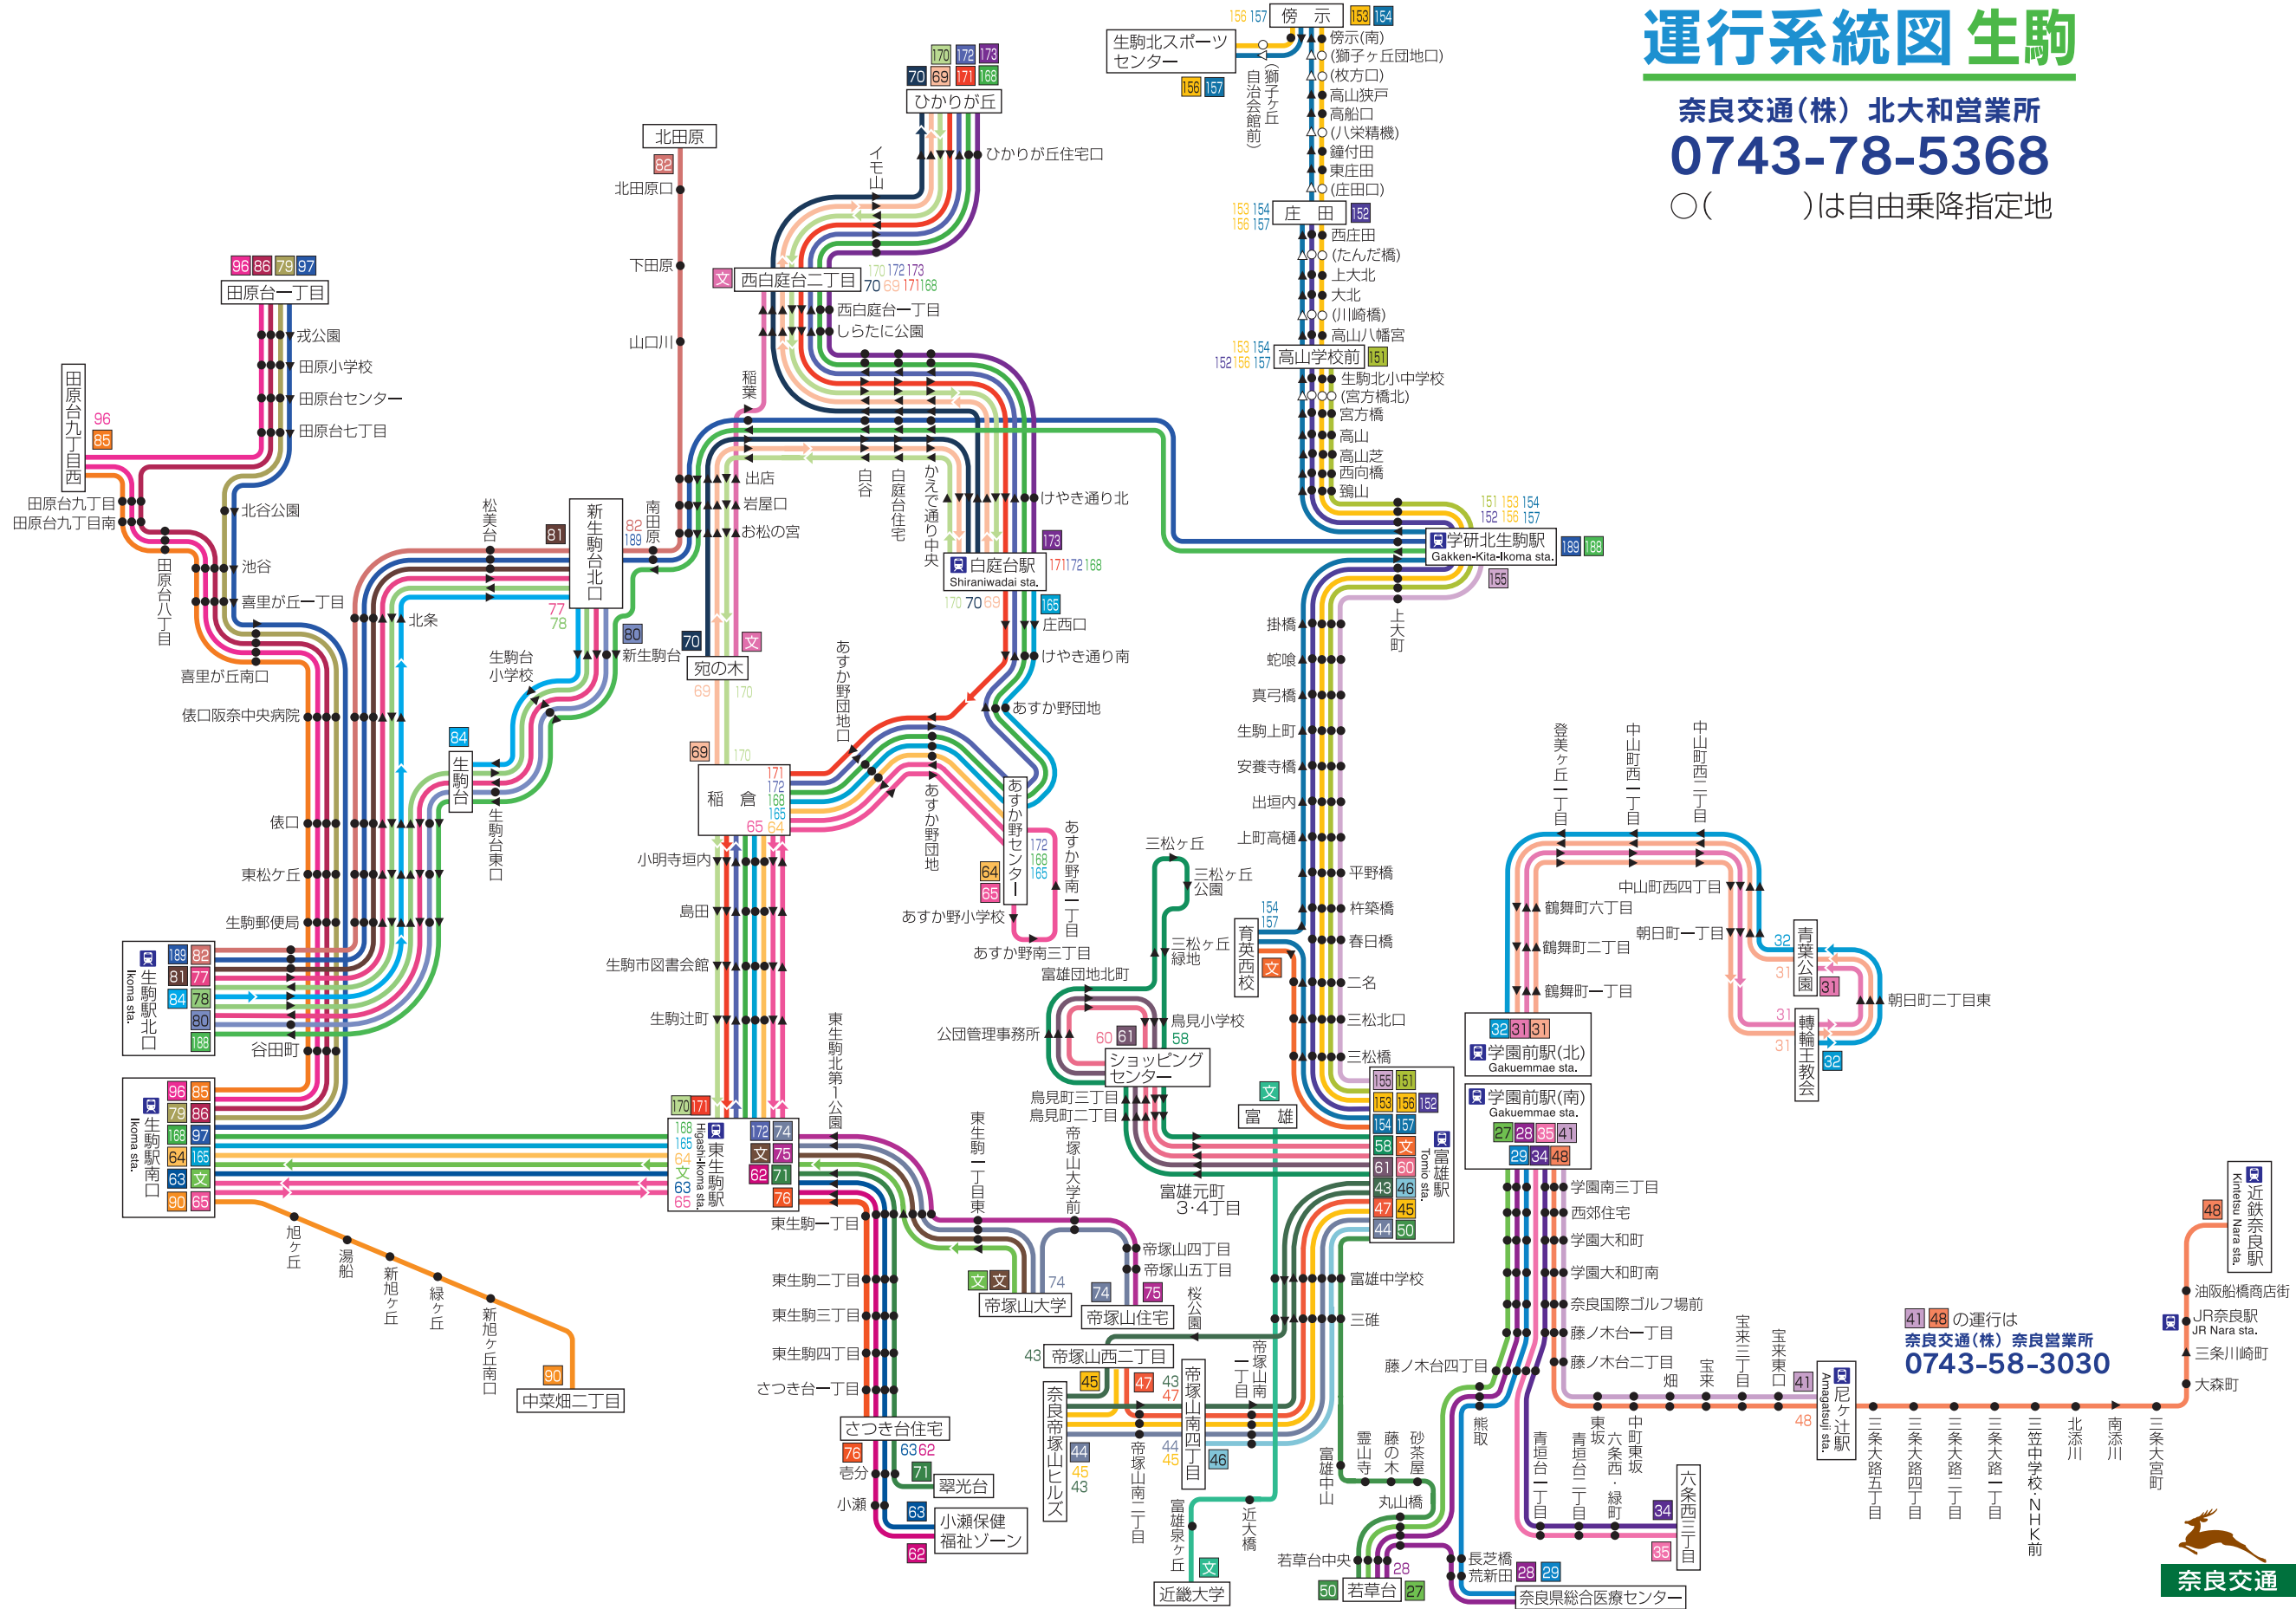

運行系統図 生駒

奈良交通(株) 北大和営業所
0743-78-5368

○()は自由乗降指定地

41 48の運行は
奈良交通(株) 奈良営業所
0743-58-3030

奈良交通