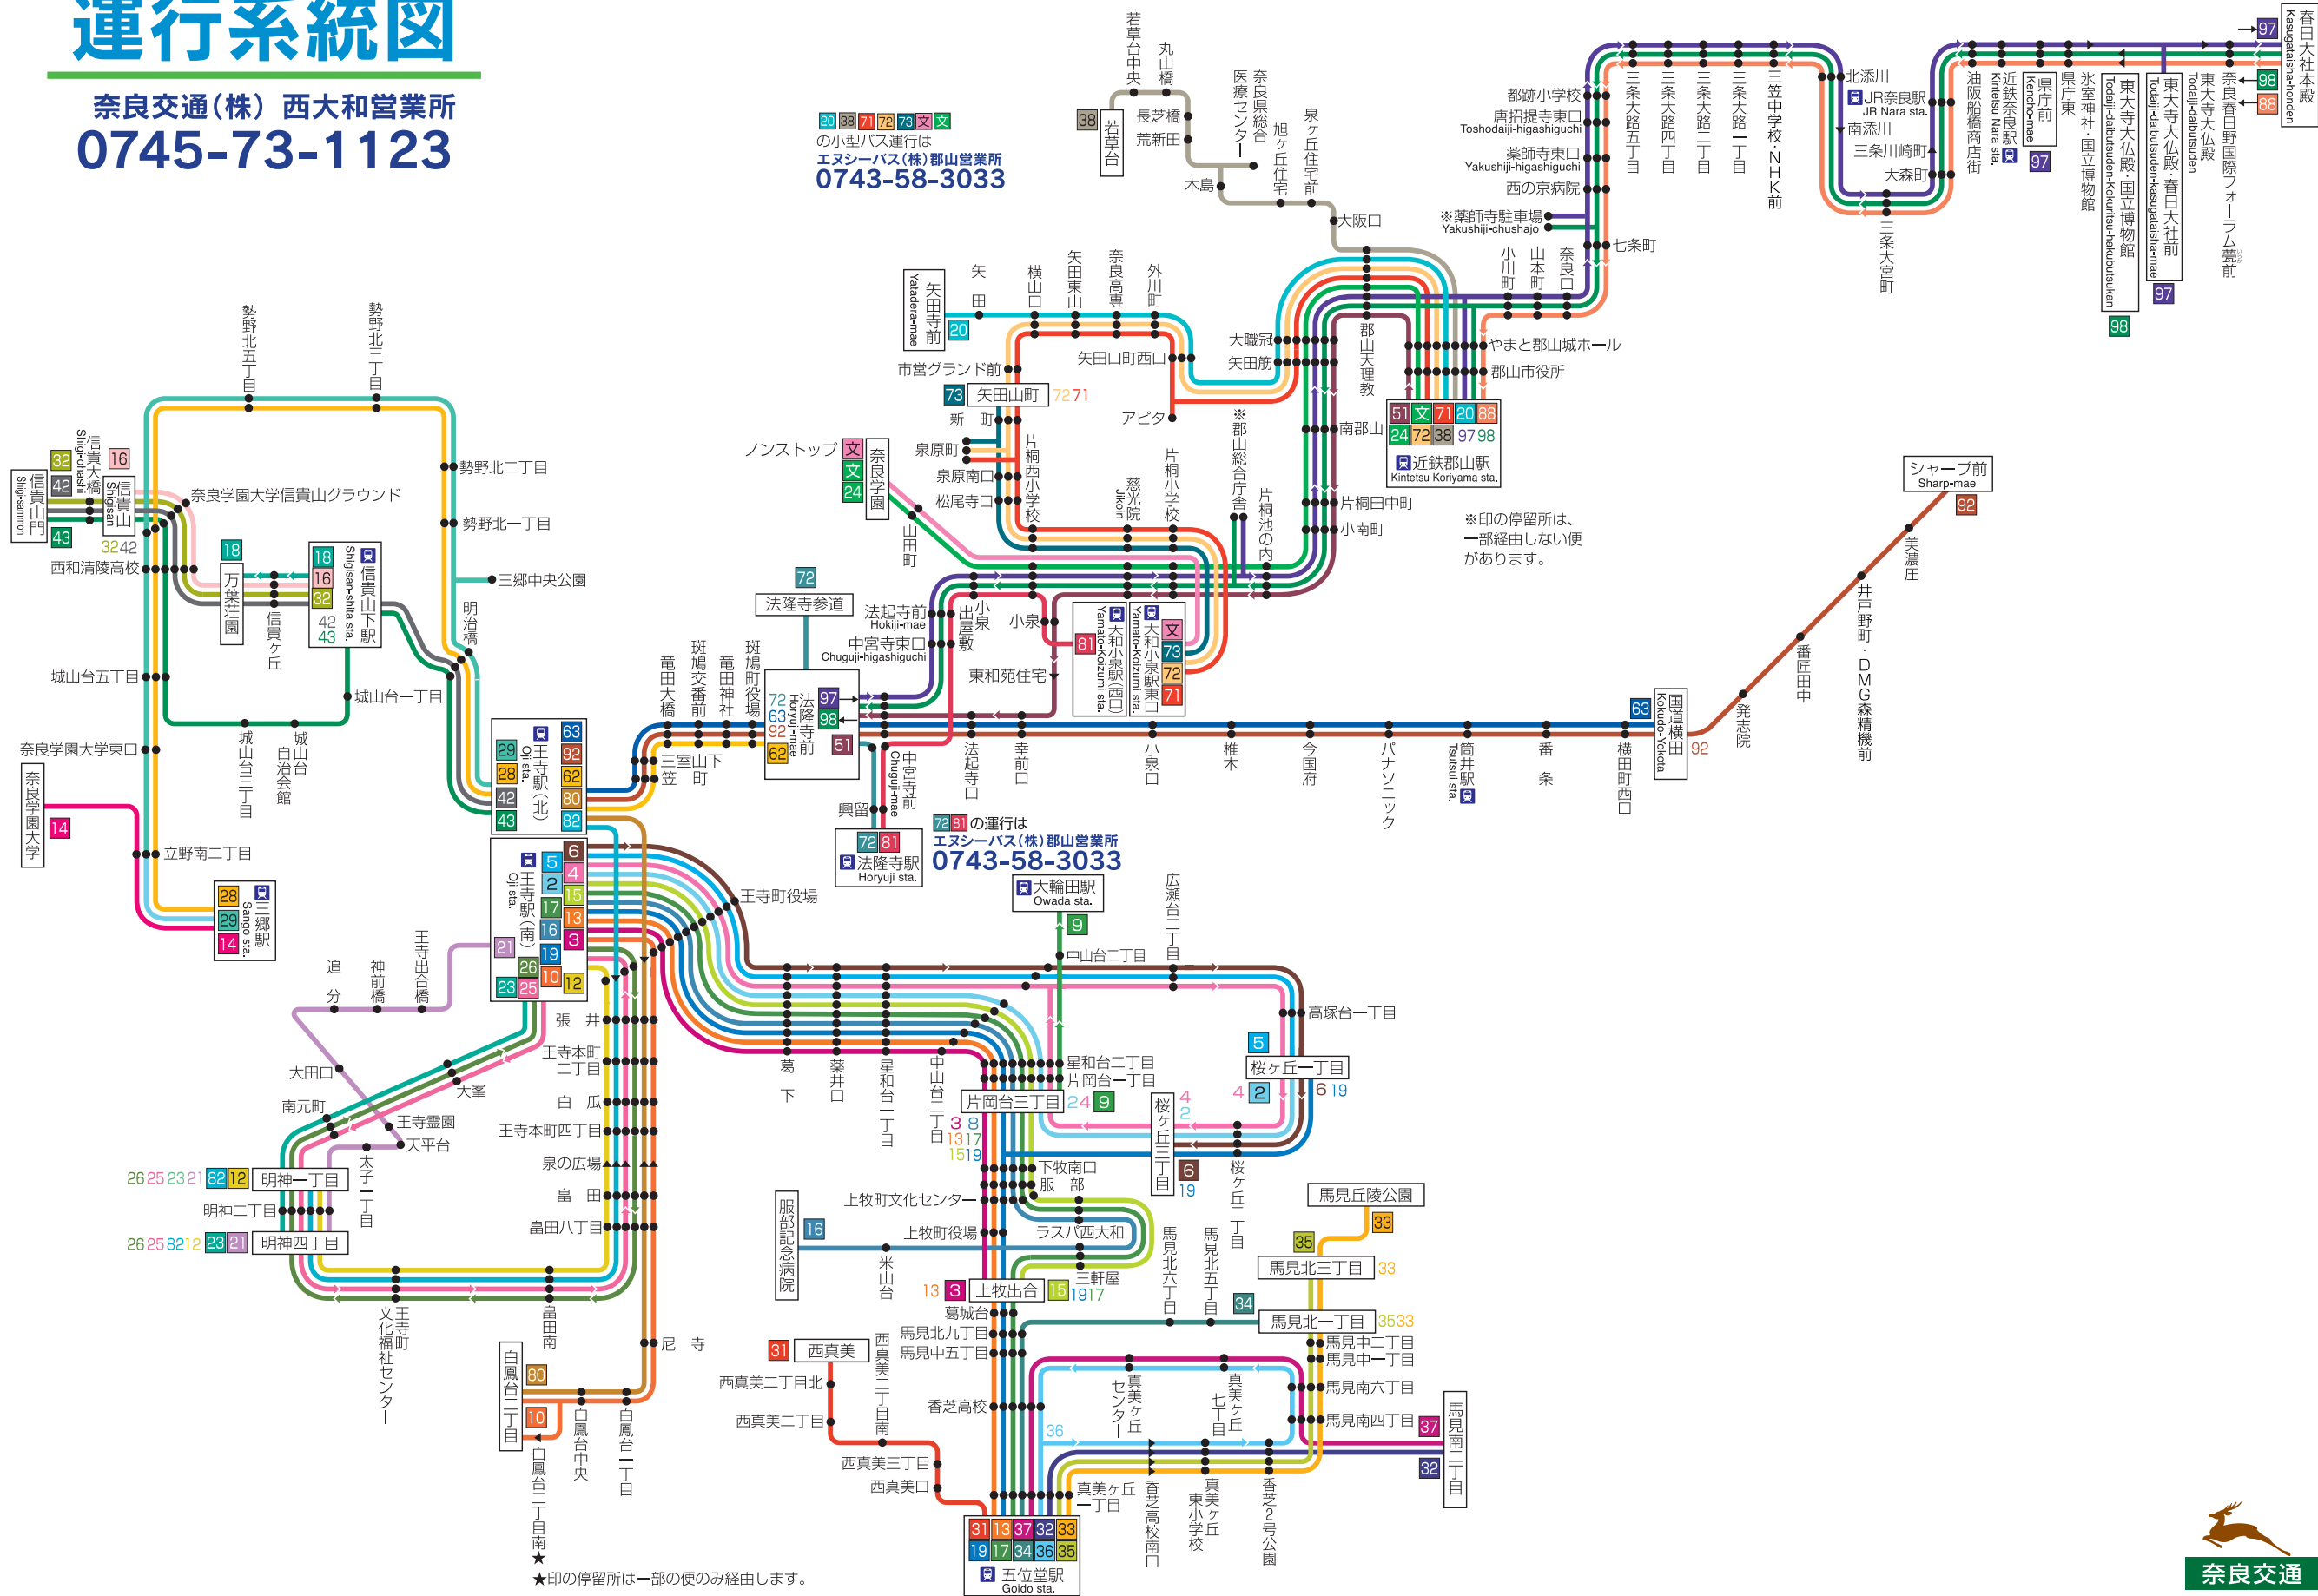

運行系統図

奈良交通(株) 西大和営業所
0745-73-1123

20 38 71 72 73 文
の小型バス運行は
エヌシーバス(株)郡山営業所
0743-58-3033

72 81 の運行は
エヌシーバス(株)郡山営業所
0743-58-3033

★印の停留所は一部の便のみ経由します。

奈良交通