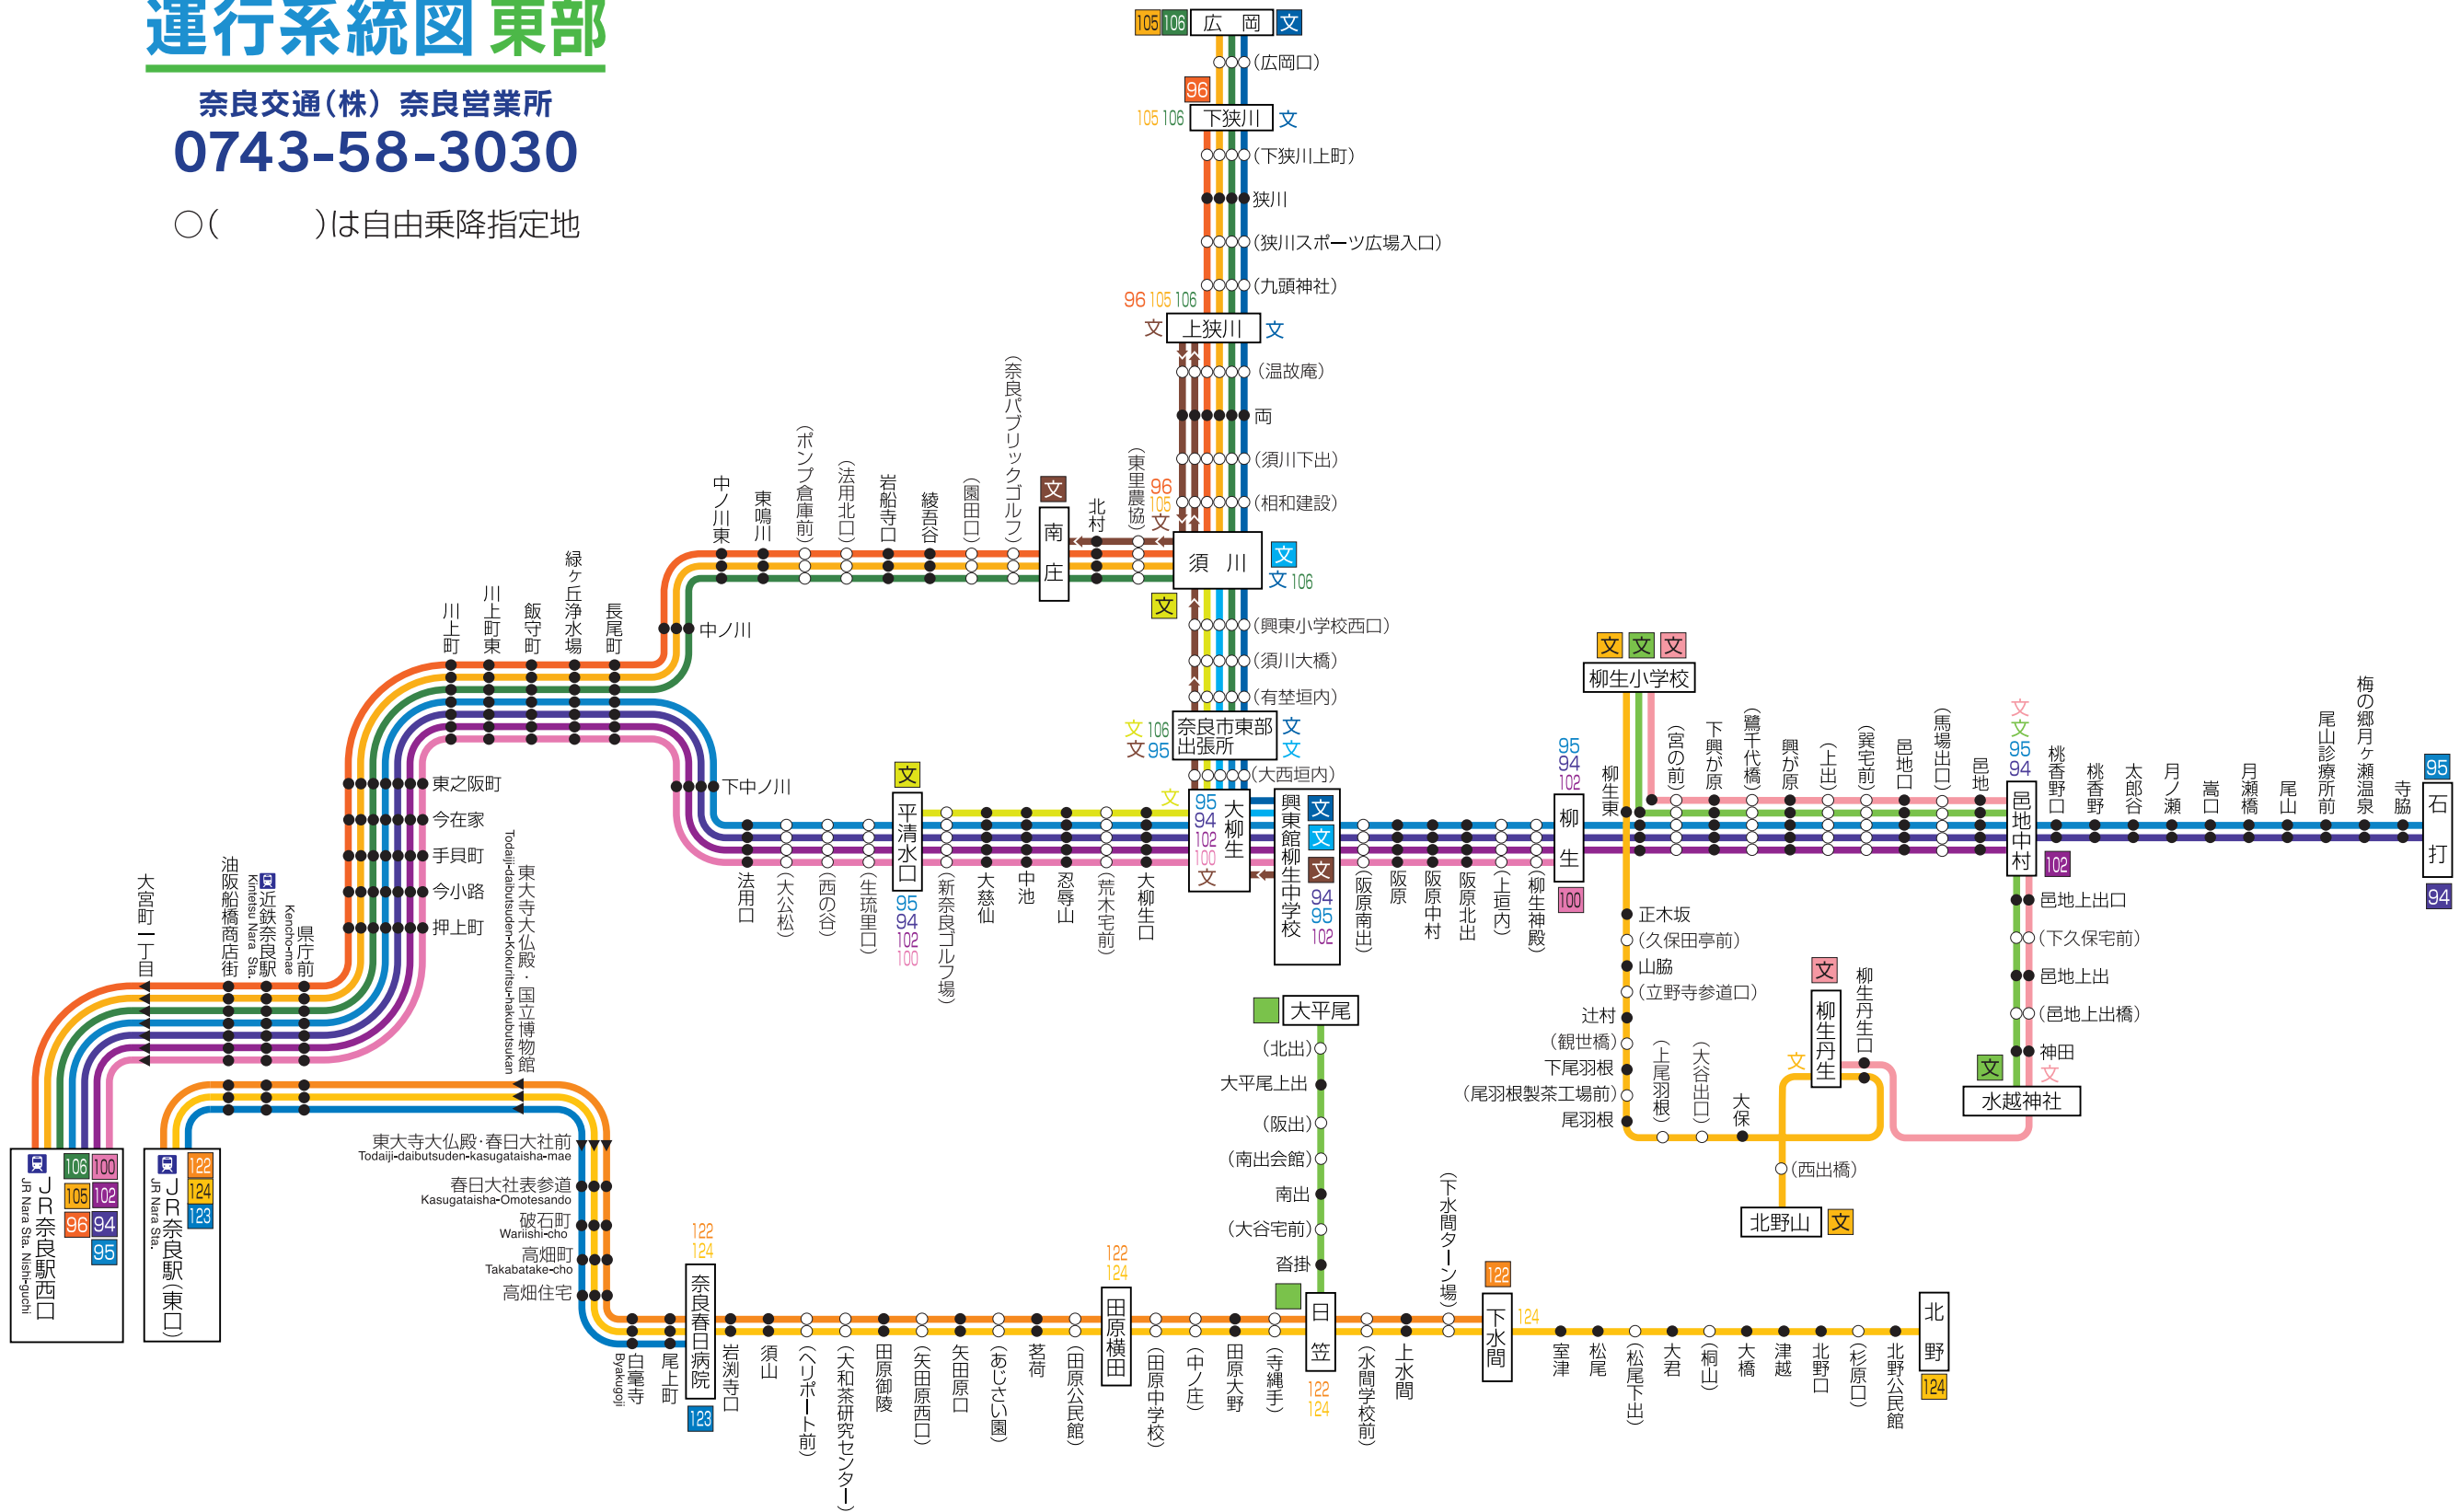

# 運行系統図 東部

奈良交通(株) 奈良営業所  
0743-58-3030

○( )は自由乗降指定地

奈良交通