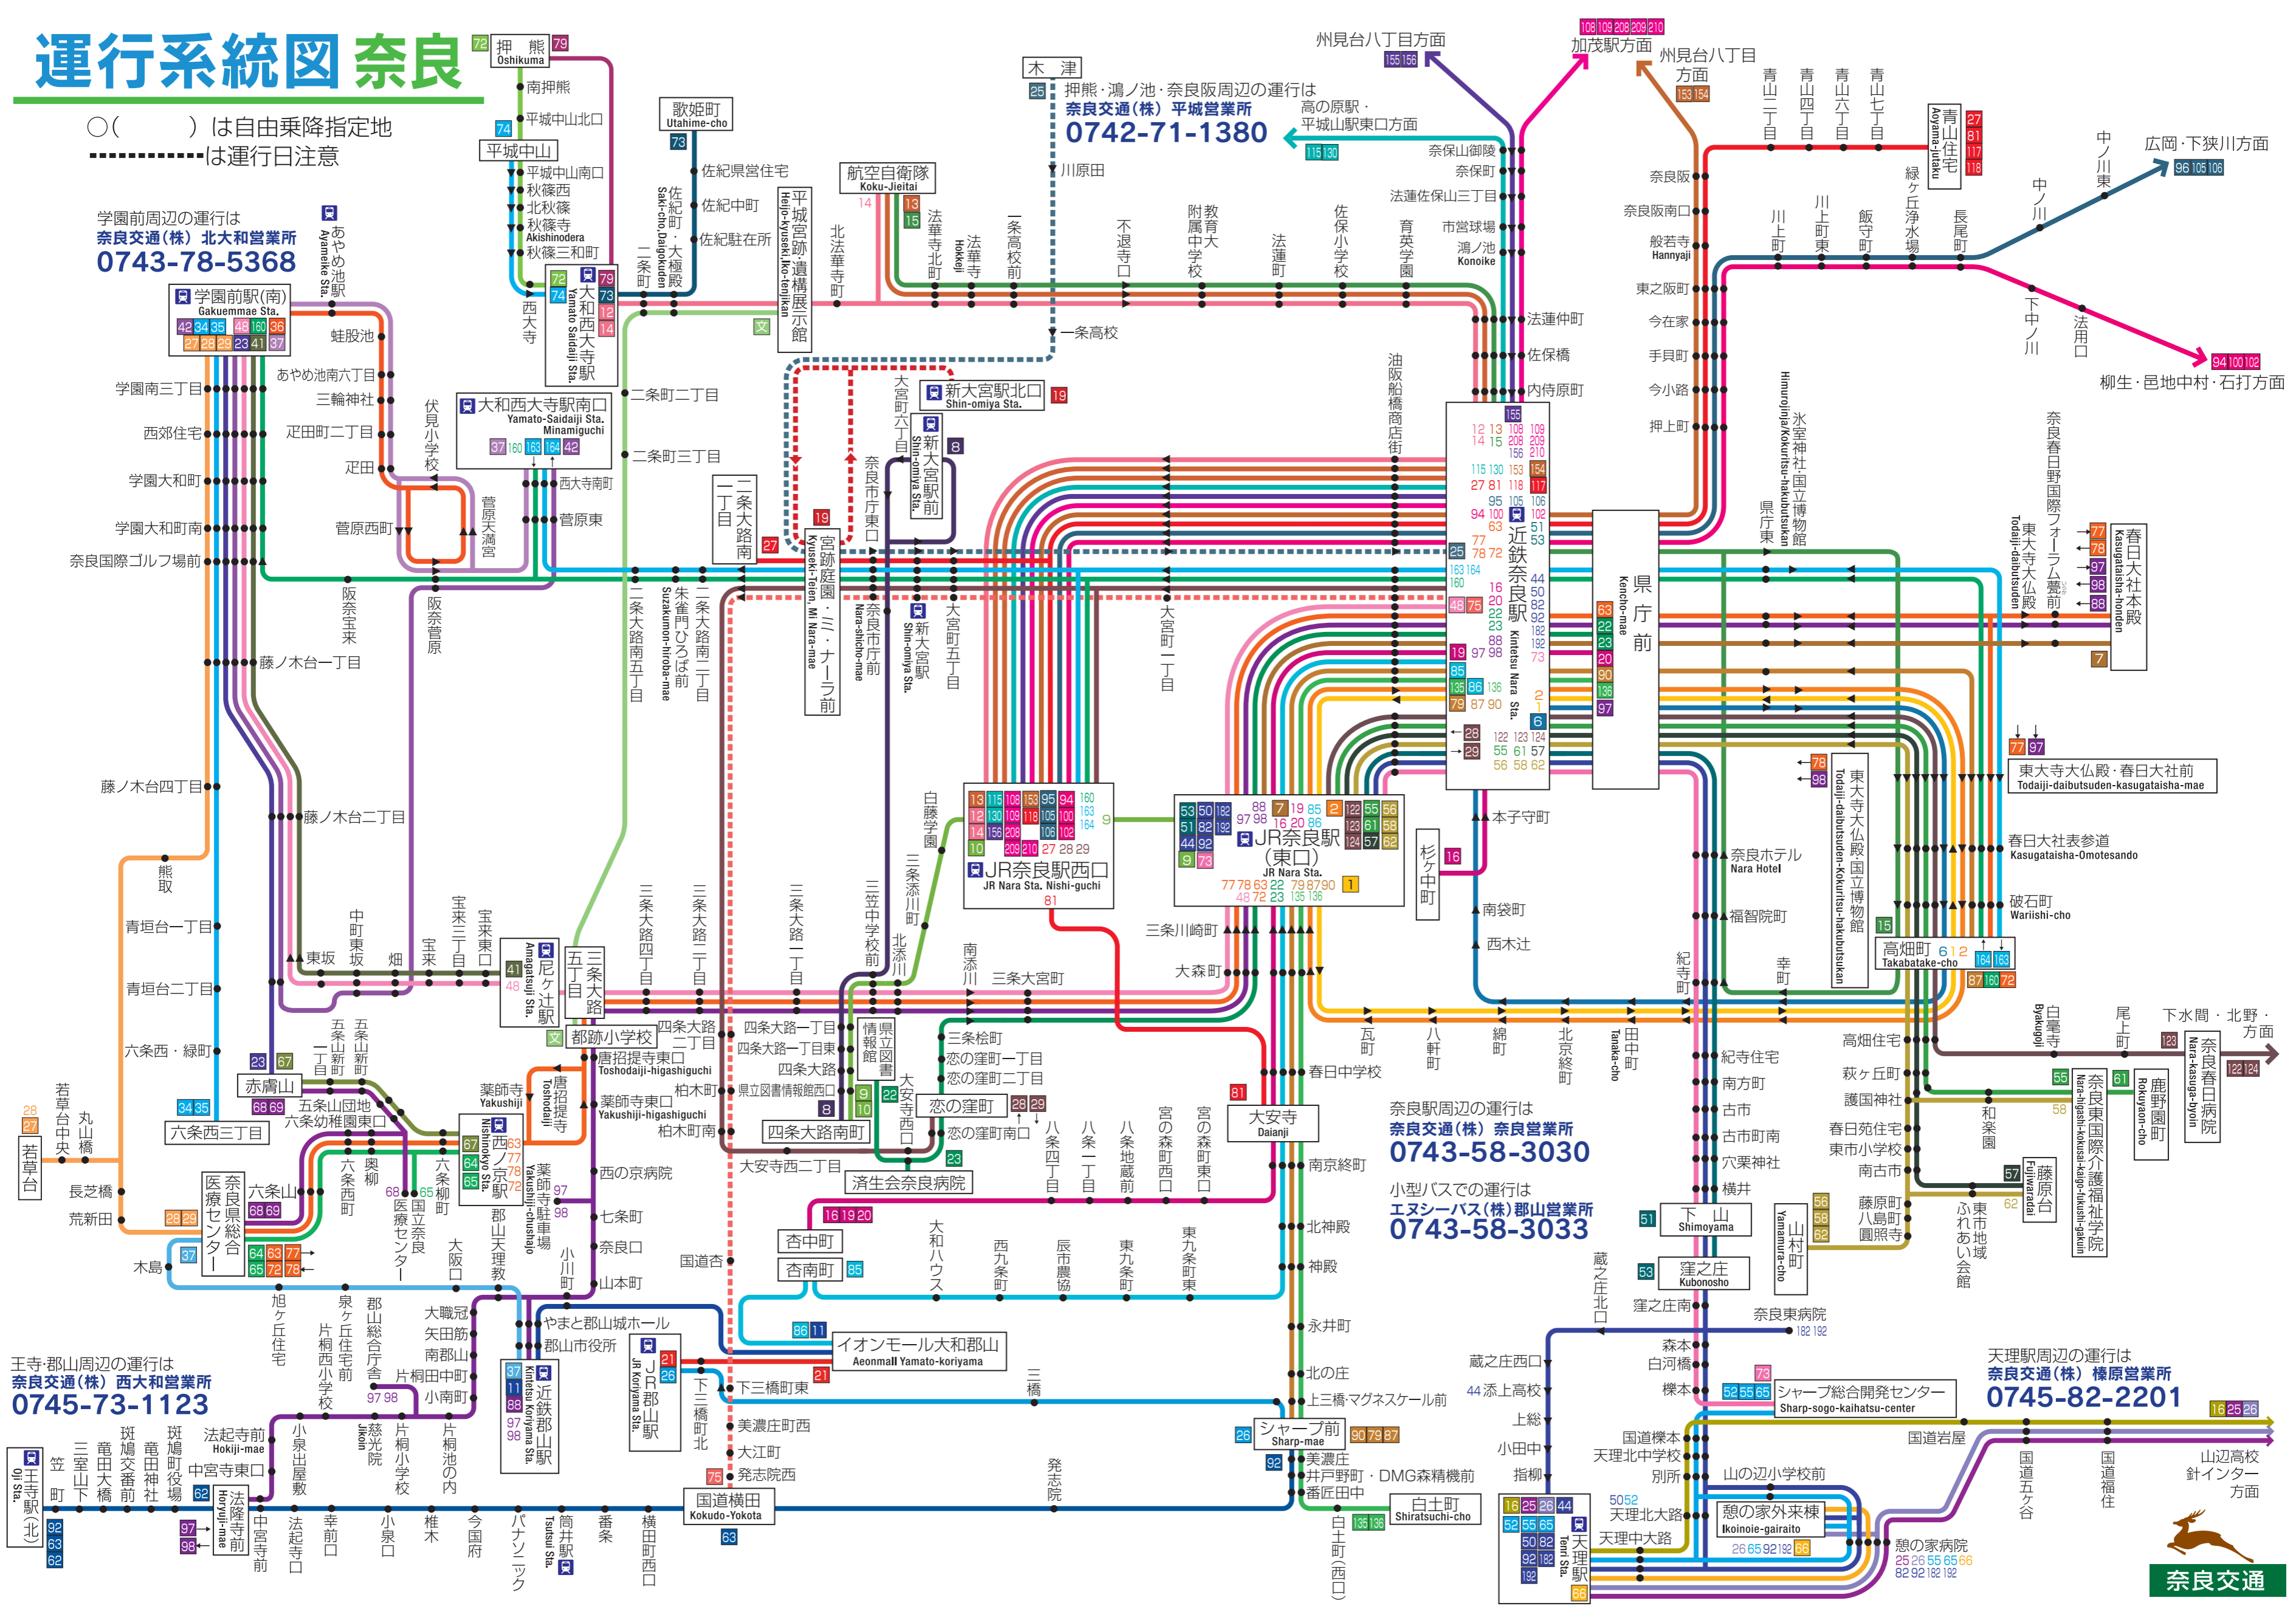

運行系統図 奈良

○() は自由乗降指定地
----- は運行日注意

学園前周辺の運行は
奈良交通(株) 北大和営業所
0743-78-5368

押熊・鴻ノ池・奈良阪周辺の運行は
奈良交通(株) 平城営業所
0742-71-1380

奈良駅周辺の運行は
奈良交通(株) 奈良営業所
0743-58-3030

小型バスでの運行は
エヌシーバス(株) 郡山営業所
0743-58-3033

天理駅周辺の運行は
奈良交通(株) 様原営業所
0745-82-2201

奈良交通