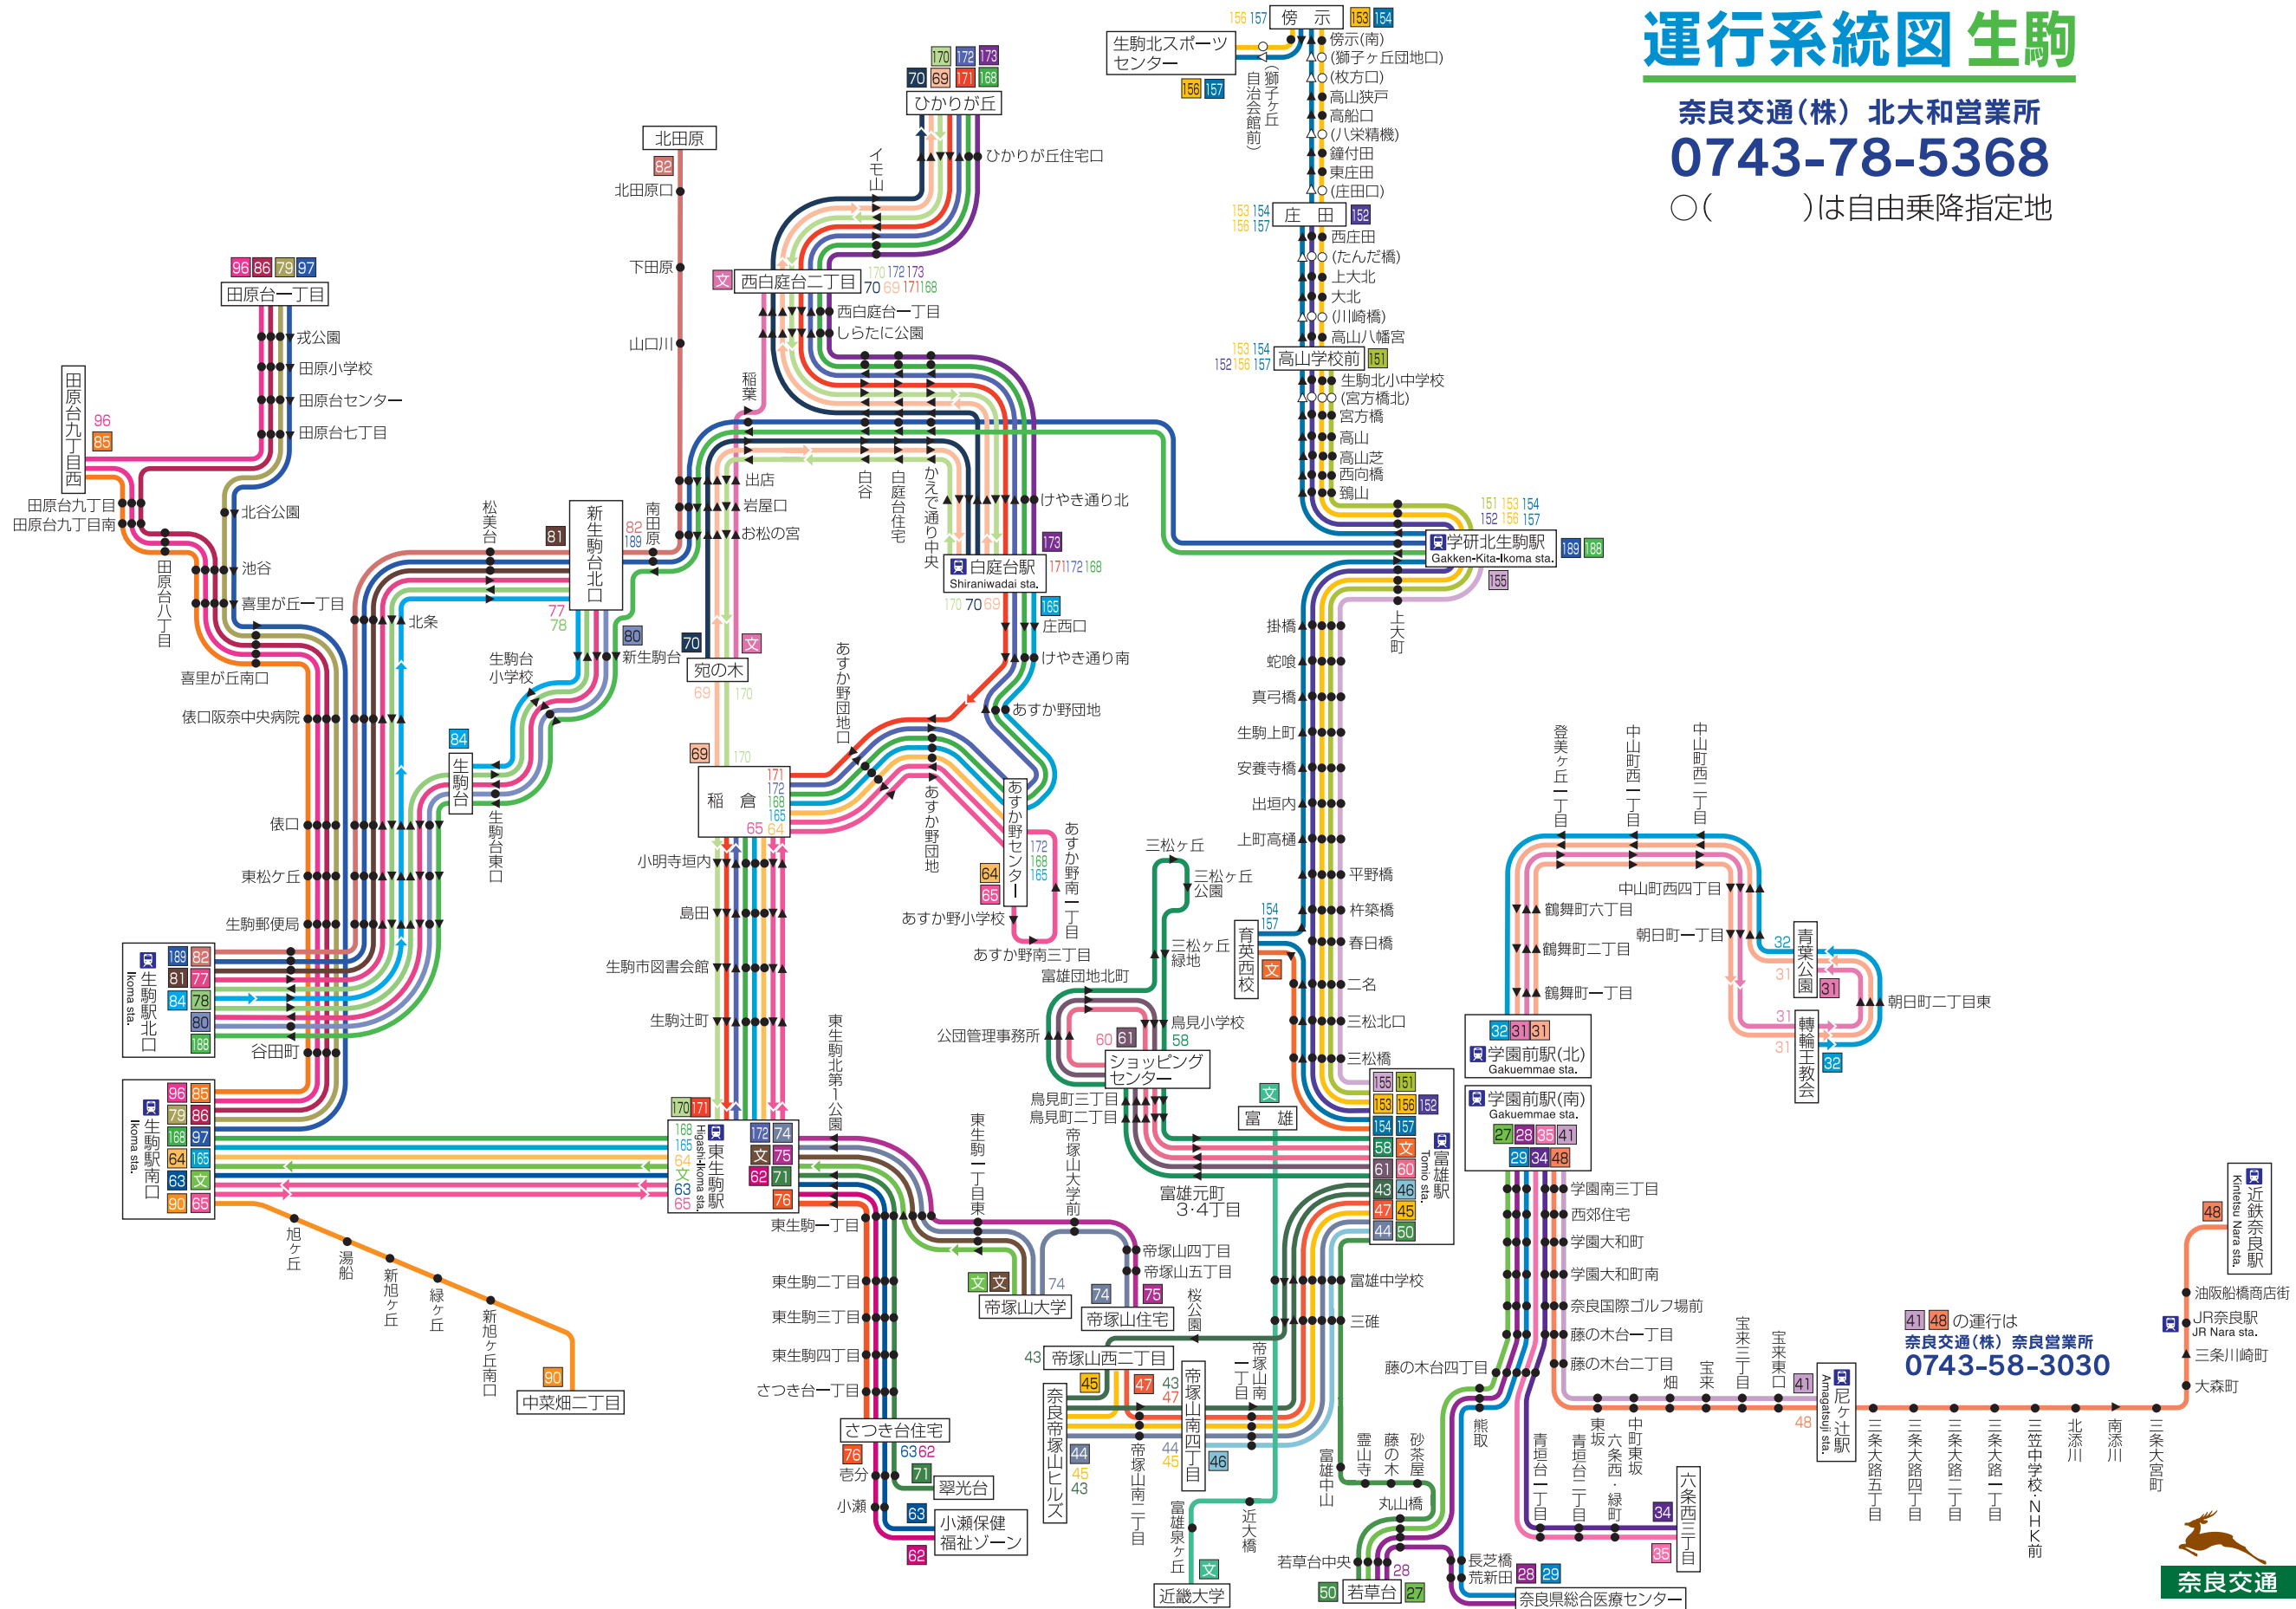

運行系統図 生駒

奈良交通(株) 北大和営業所
0743-78-5368

○()は自由乗降指定地

奈良交通