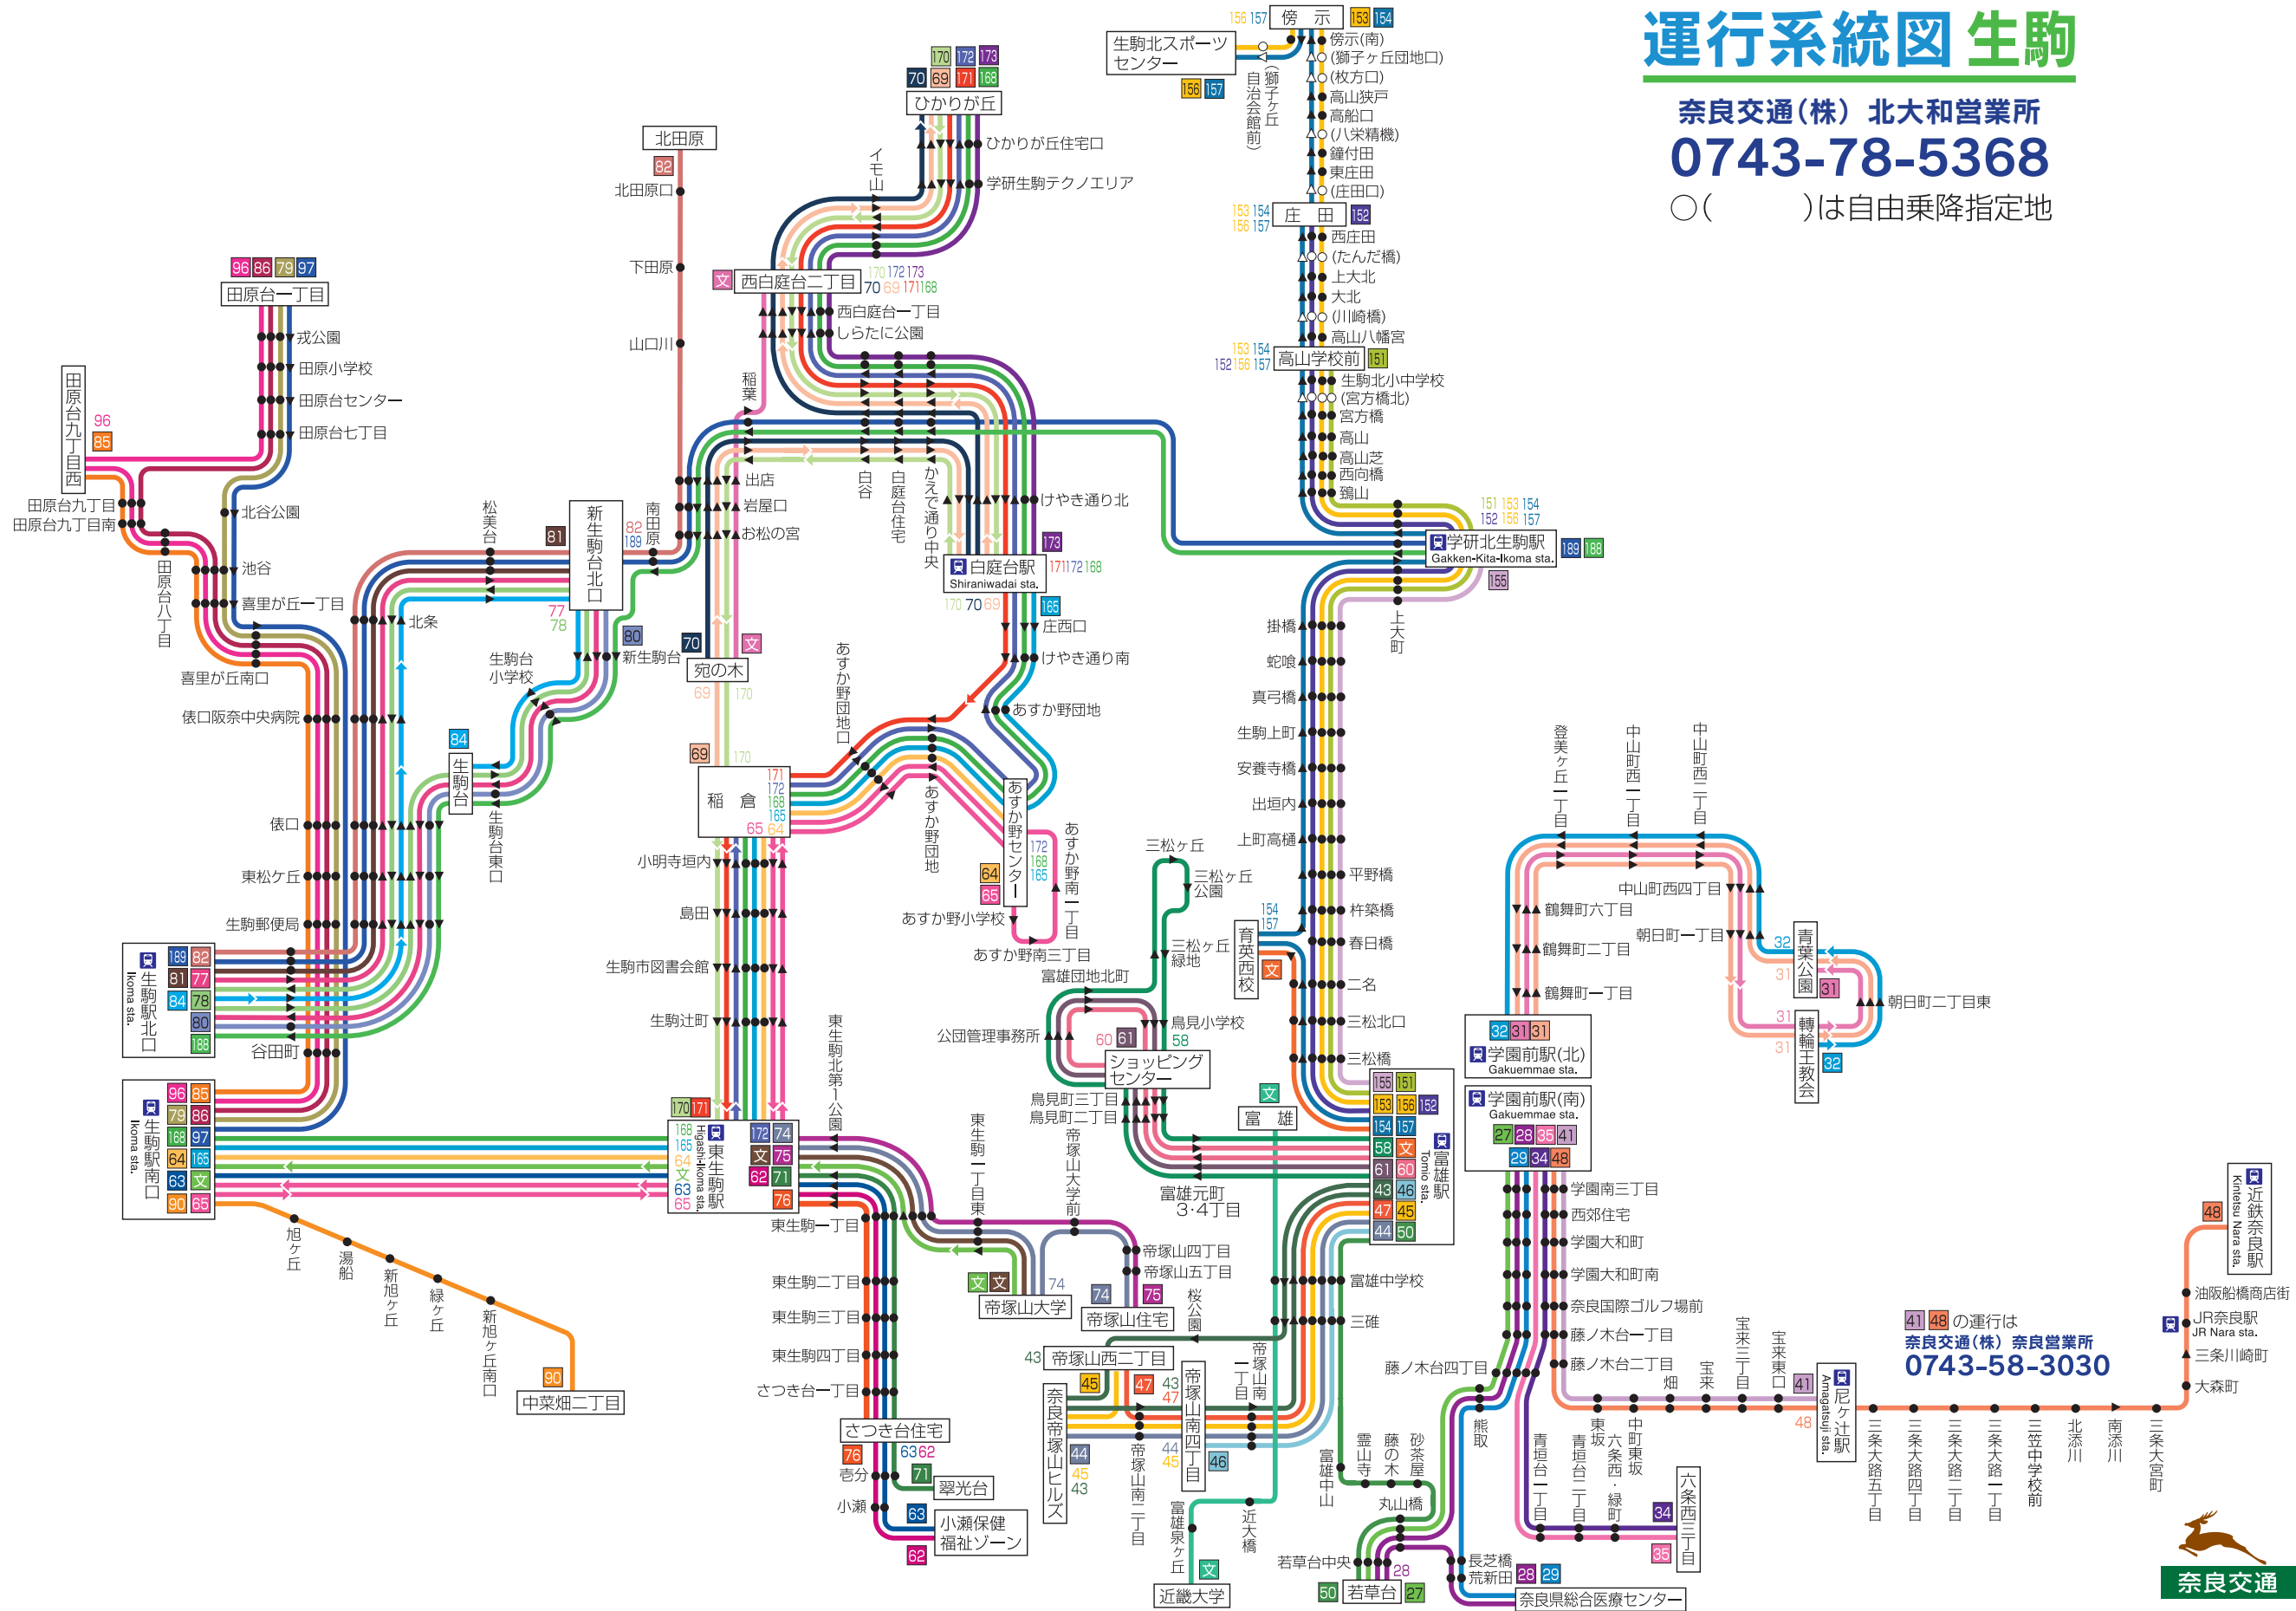

# 運行系統図 生駒

奈良交通(株) 北大和営業所  
0743-78-5368

○( )は自由乗降指定地

41 48の運行は  
奈良交通(株) 奈良営業所  
0743-58-3030

奈良交通