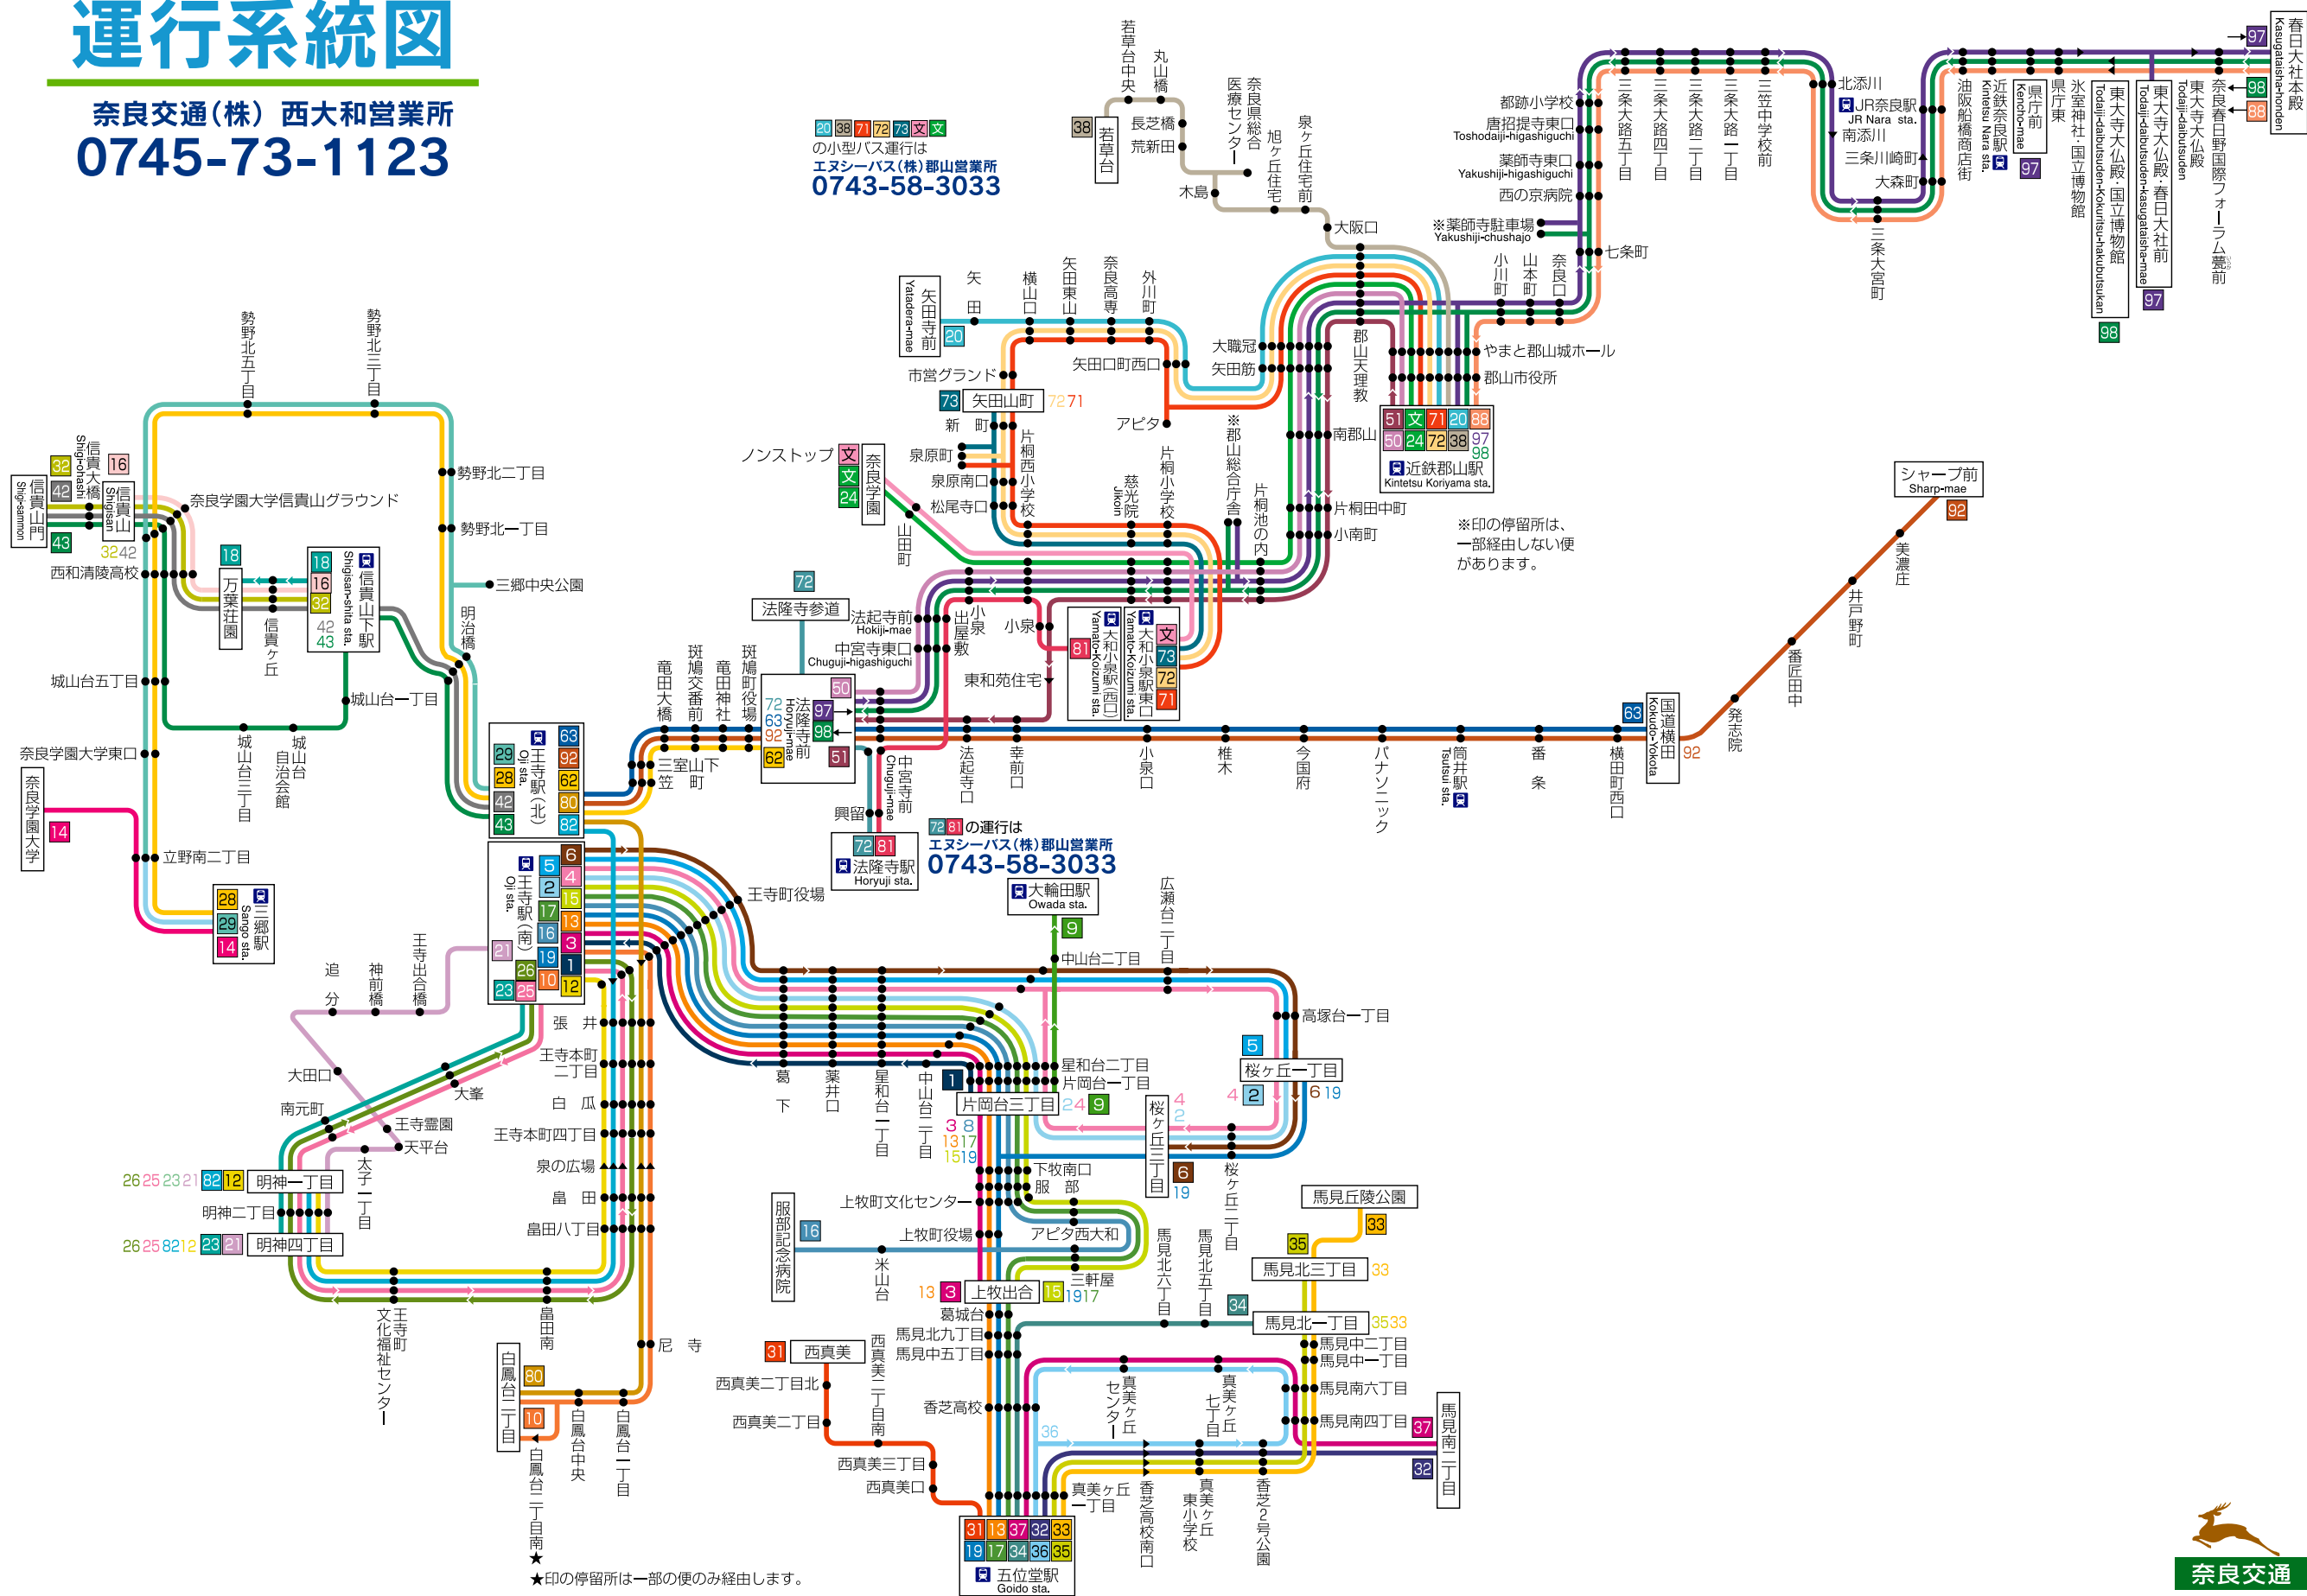

運行系統図

奈良交通(株) 西大和営業所
0745-73-1123

20 38 71 72 73 文
の小型バス運行は
エヌシーバス(株)郡山営業所
0743-58-3033

72 81 の運行は
エヌシーバス(株)郡山営業所
0743-58-3033

★印の停留所は一部の便のみ経由します。

奈良交通