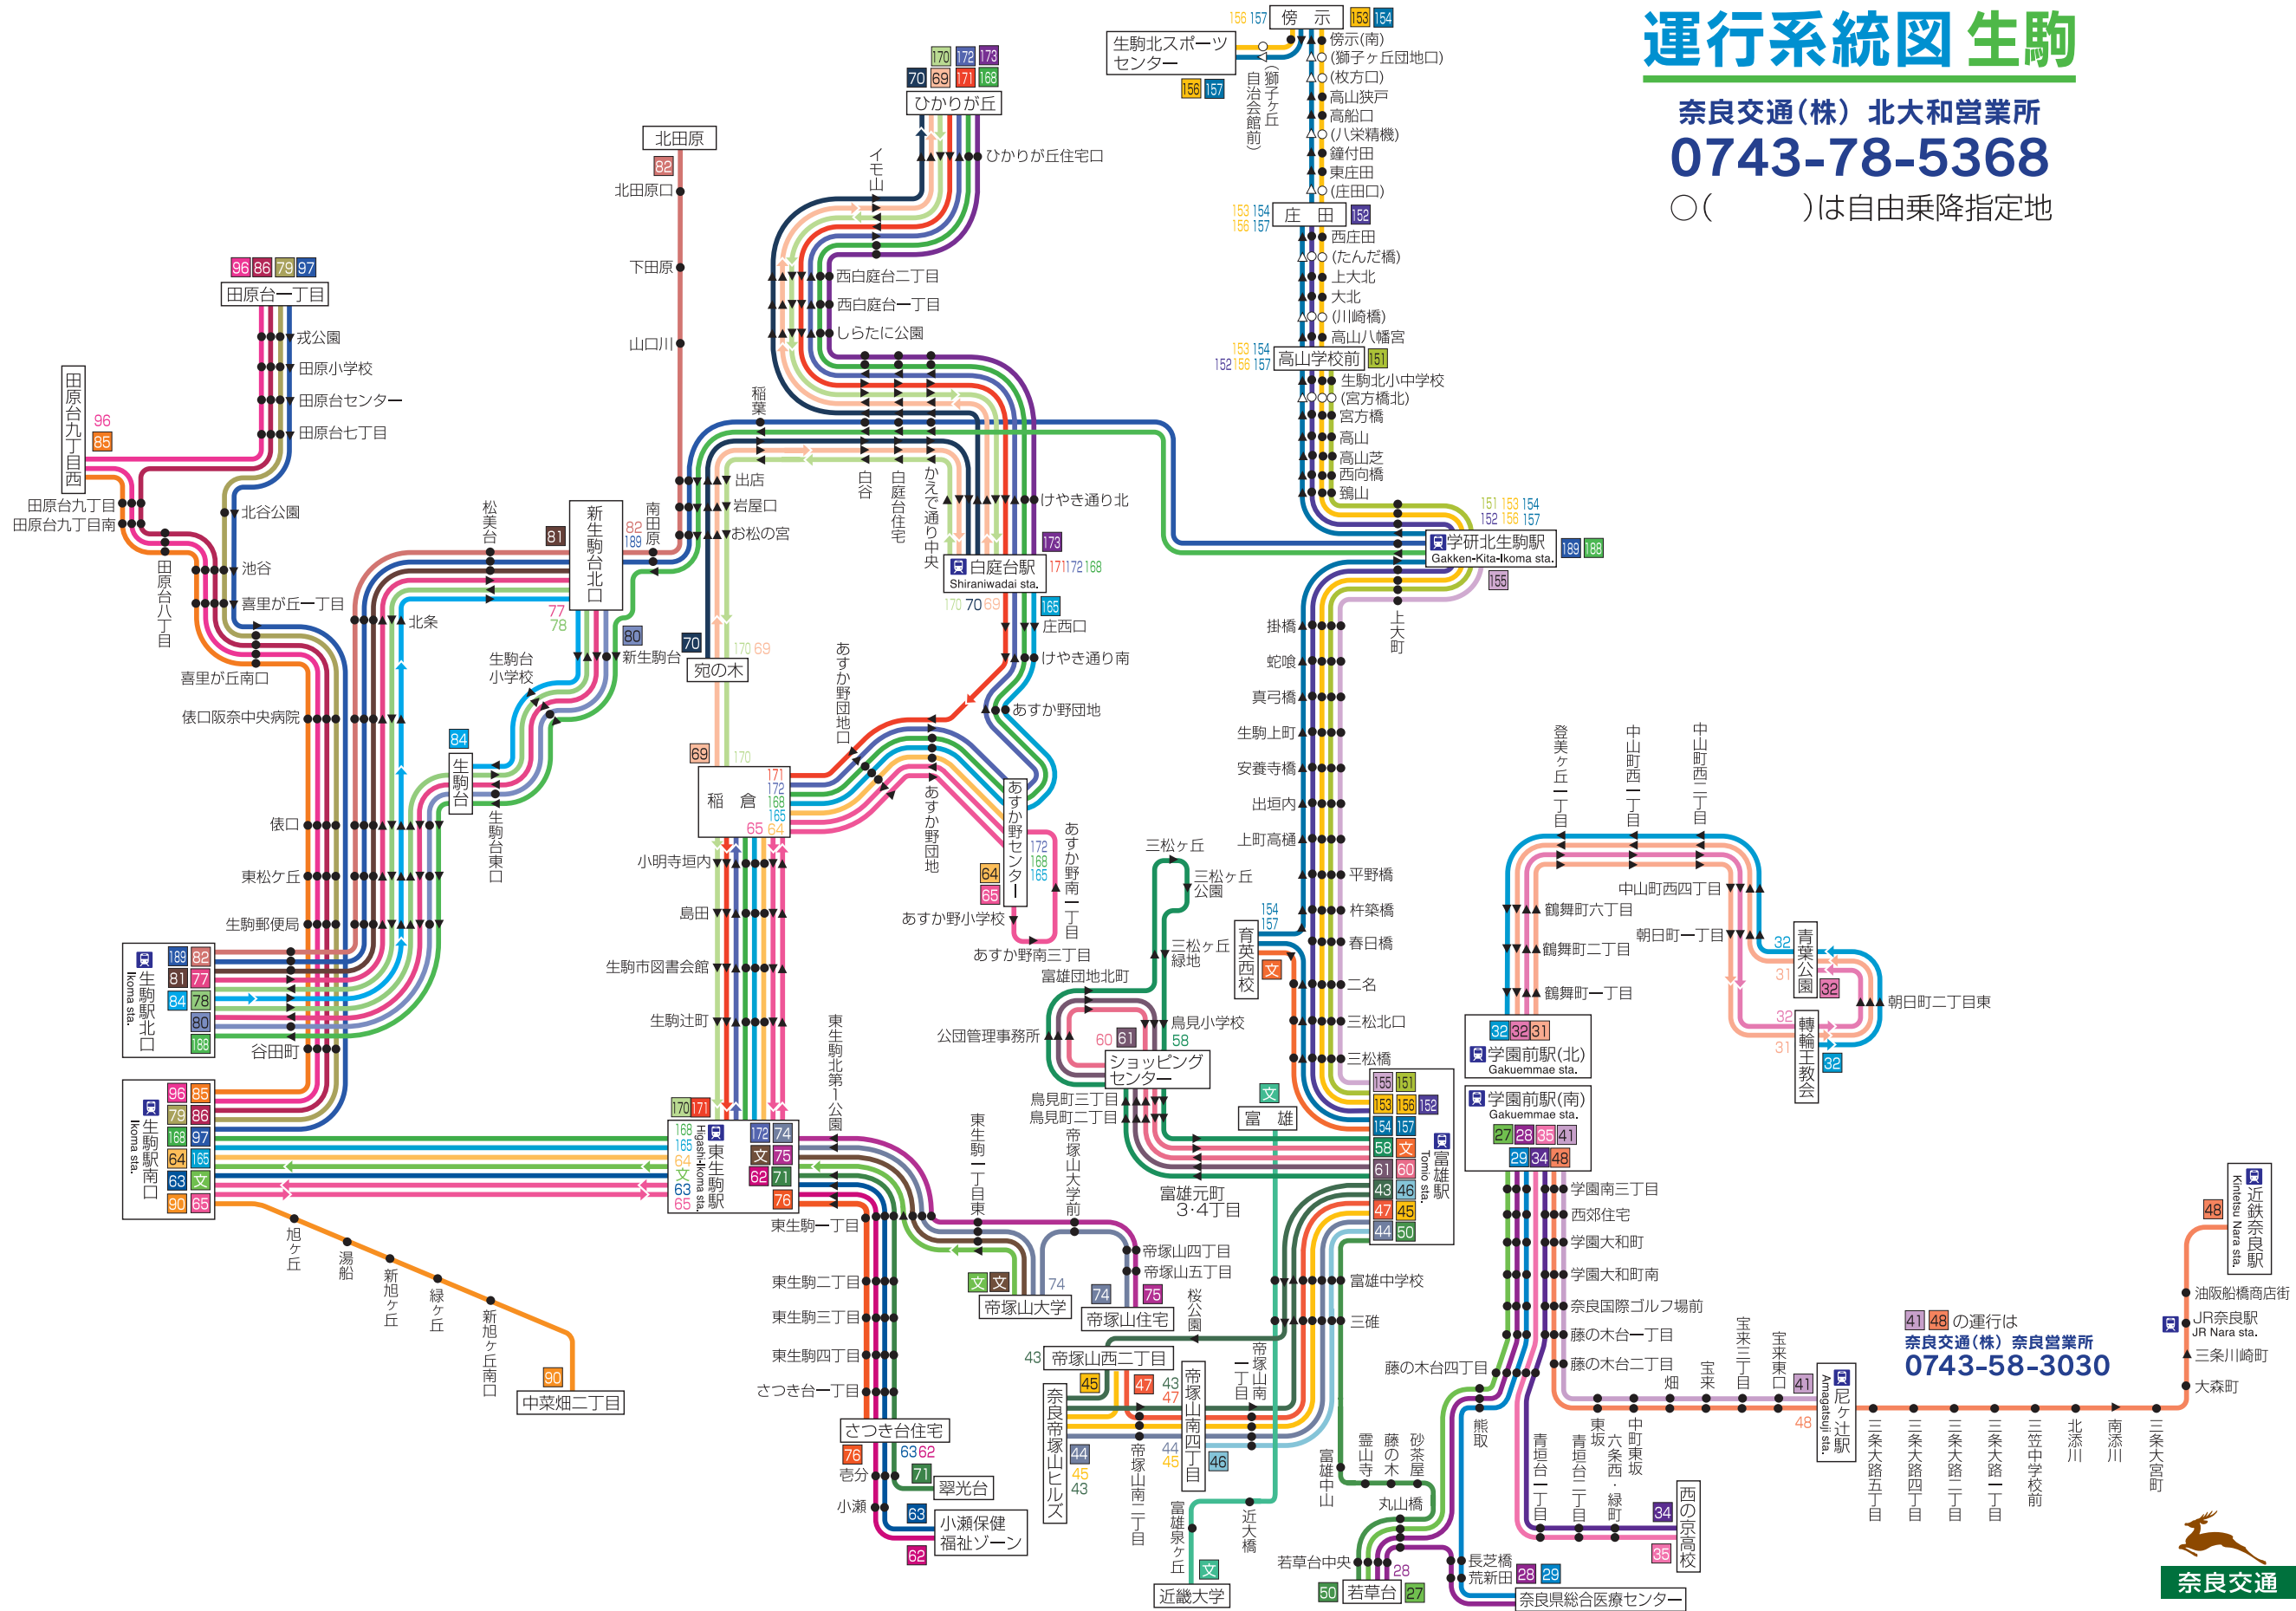

運行系統図 生駒

奈良交通(株) 北大和営業所
0743-78-5368

○()は自由乗降指定地

41 48の運行は
奈良交通(株) 奈良営業所
0743-58-3030

奈良交通