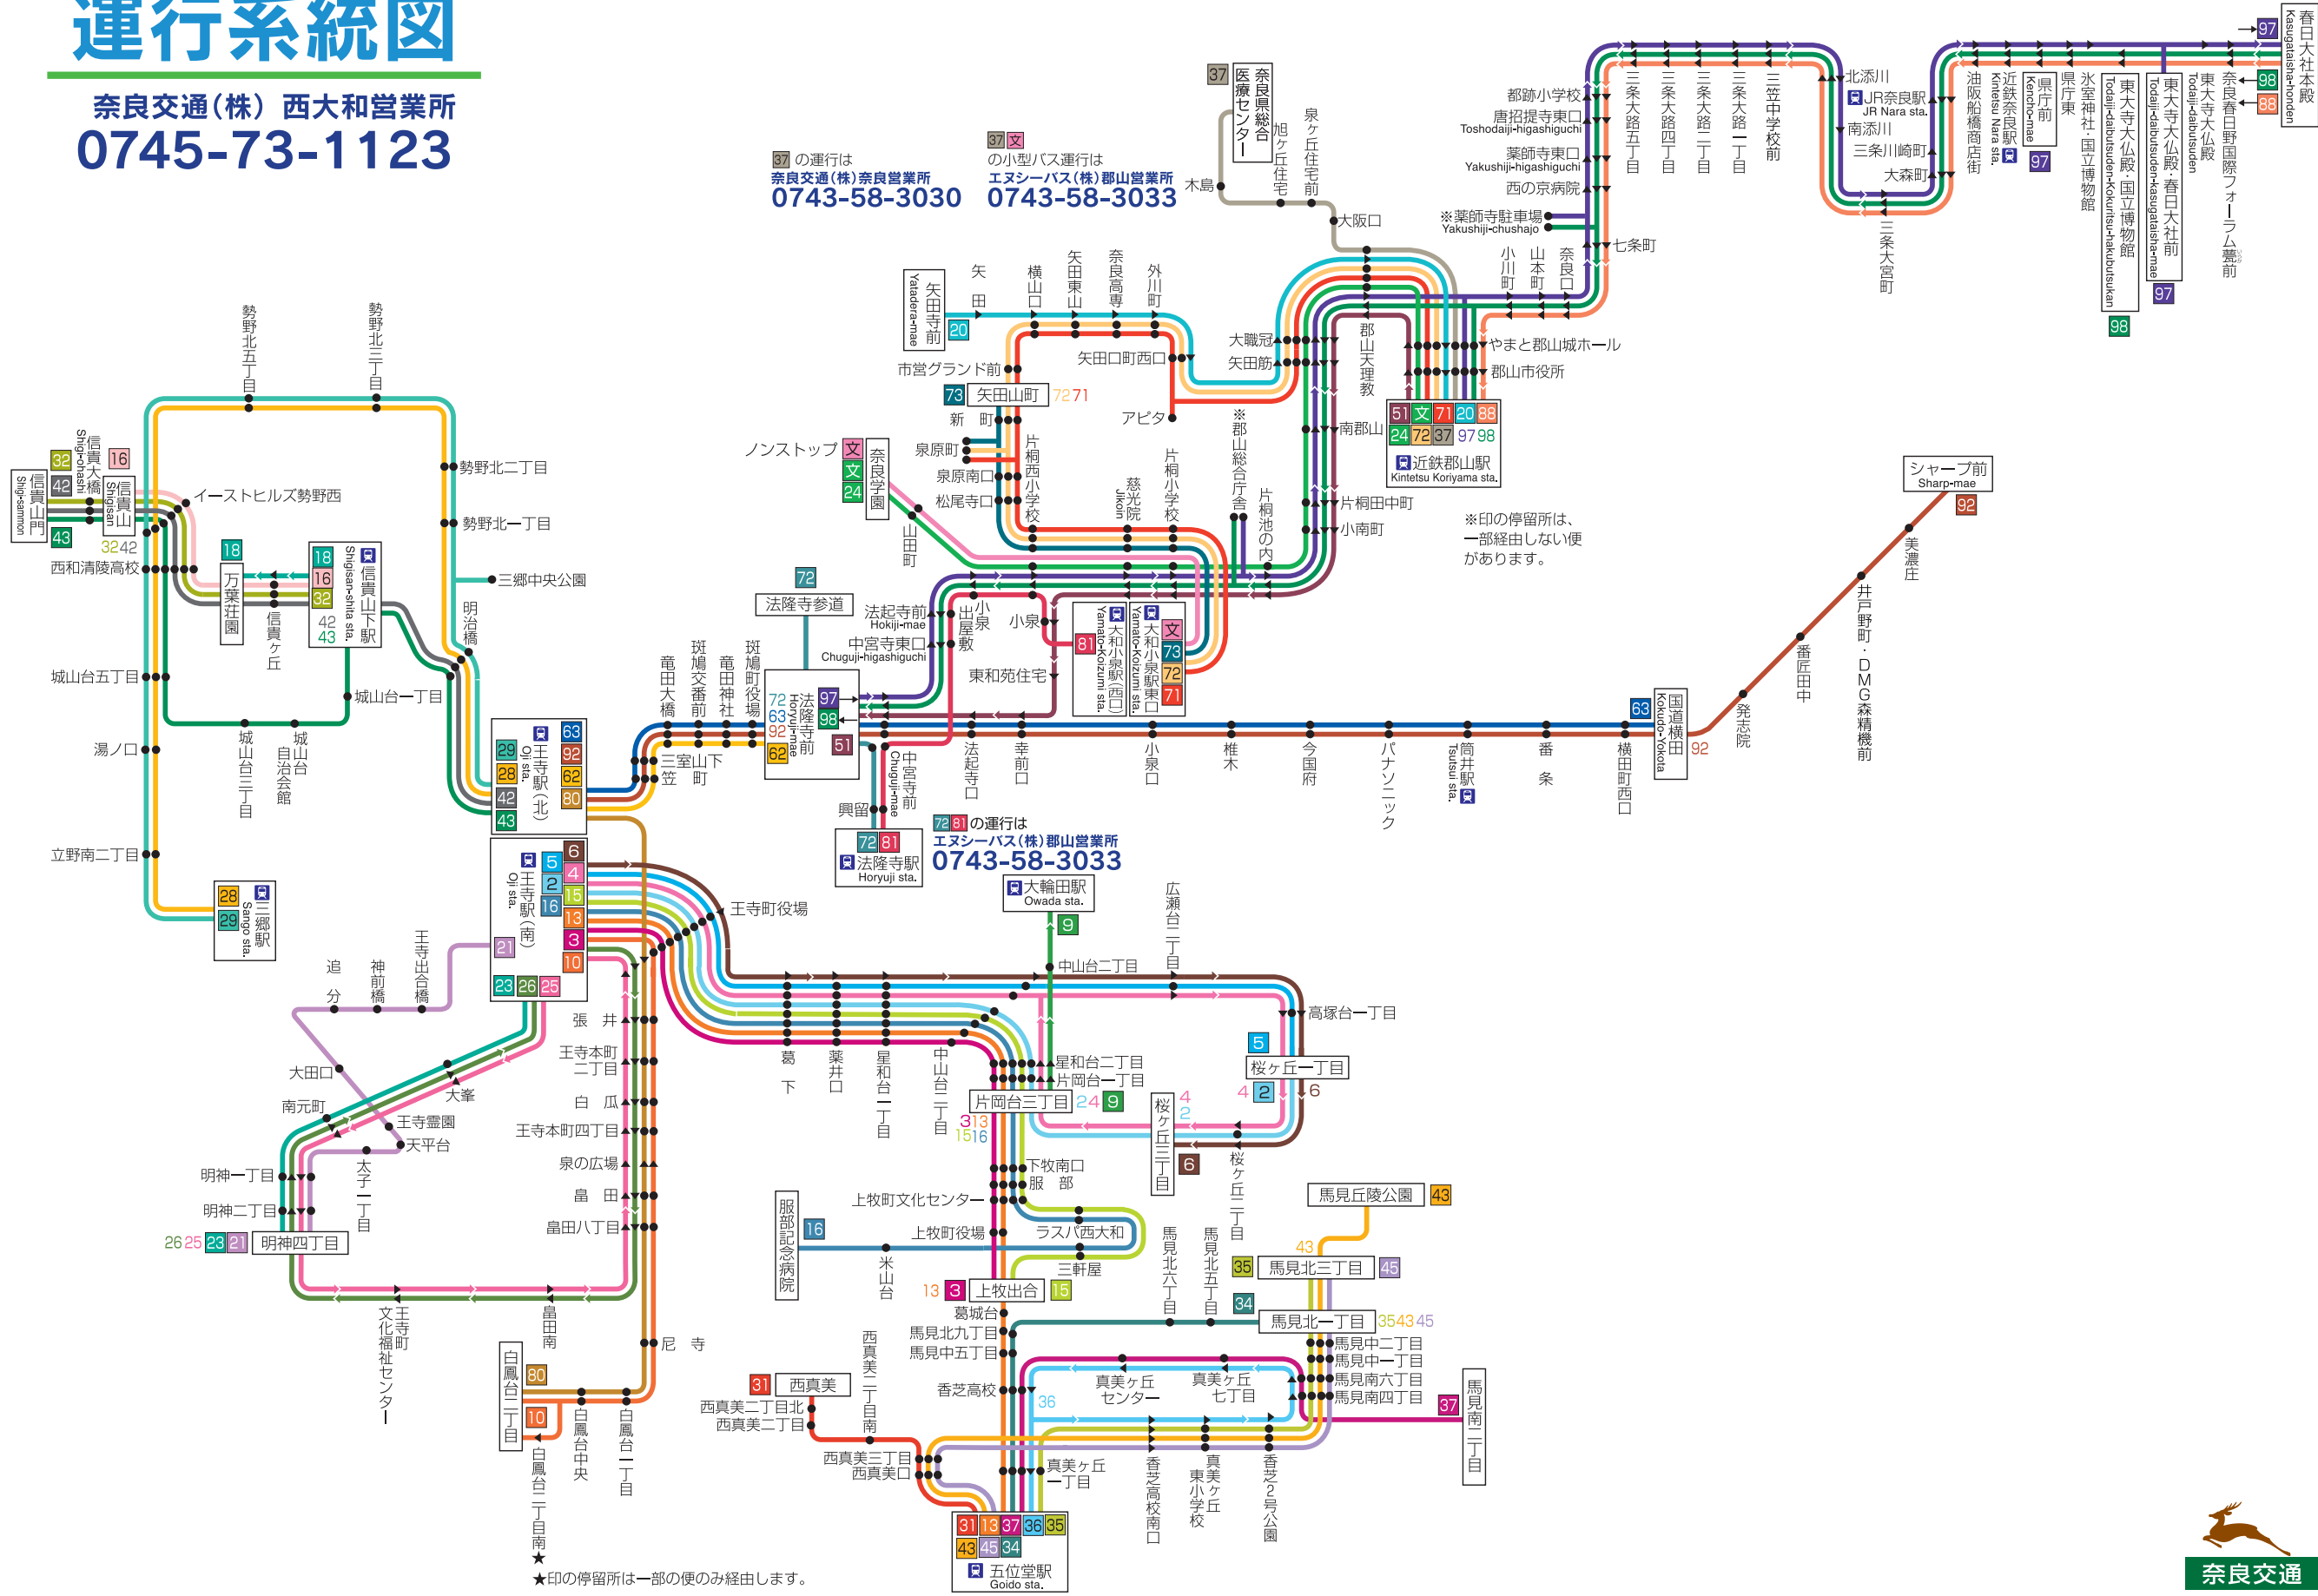

運行系統図

奈良交通(株) 西大和営業所
0745-73-1123

37の運行は
奈良交通(株)奈良営業所
0743-58-3030

37文の小型バス運行は
エヌシーバス(株)郡山営業所
0743-58-3033

7281の運行は
エヌシーバス(株)郡山営業所
0743-58-3033

※印の停留所は、
一部経由しない便
があります。

★印の停留所は一部の便のみ経由します。

奈良交通