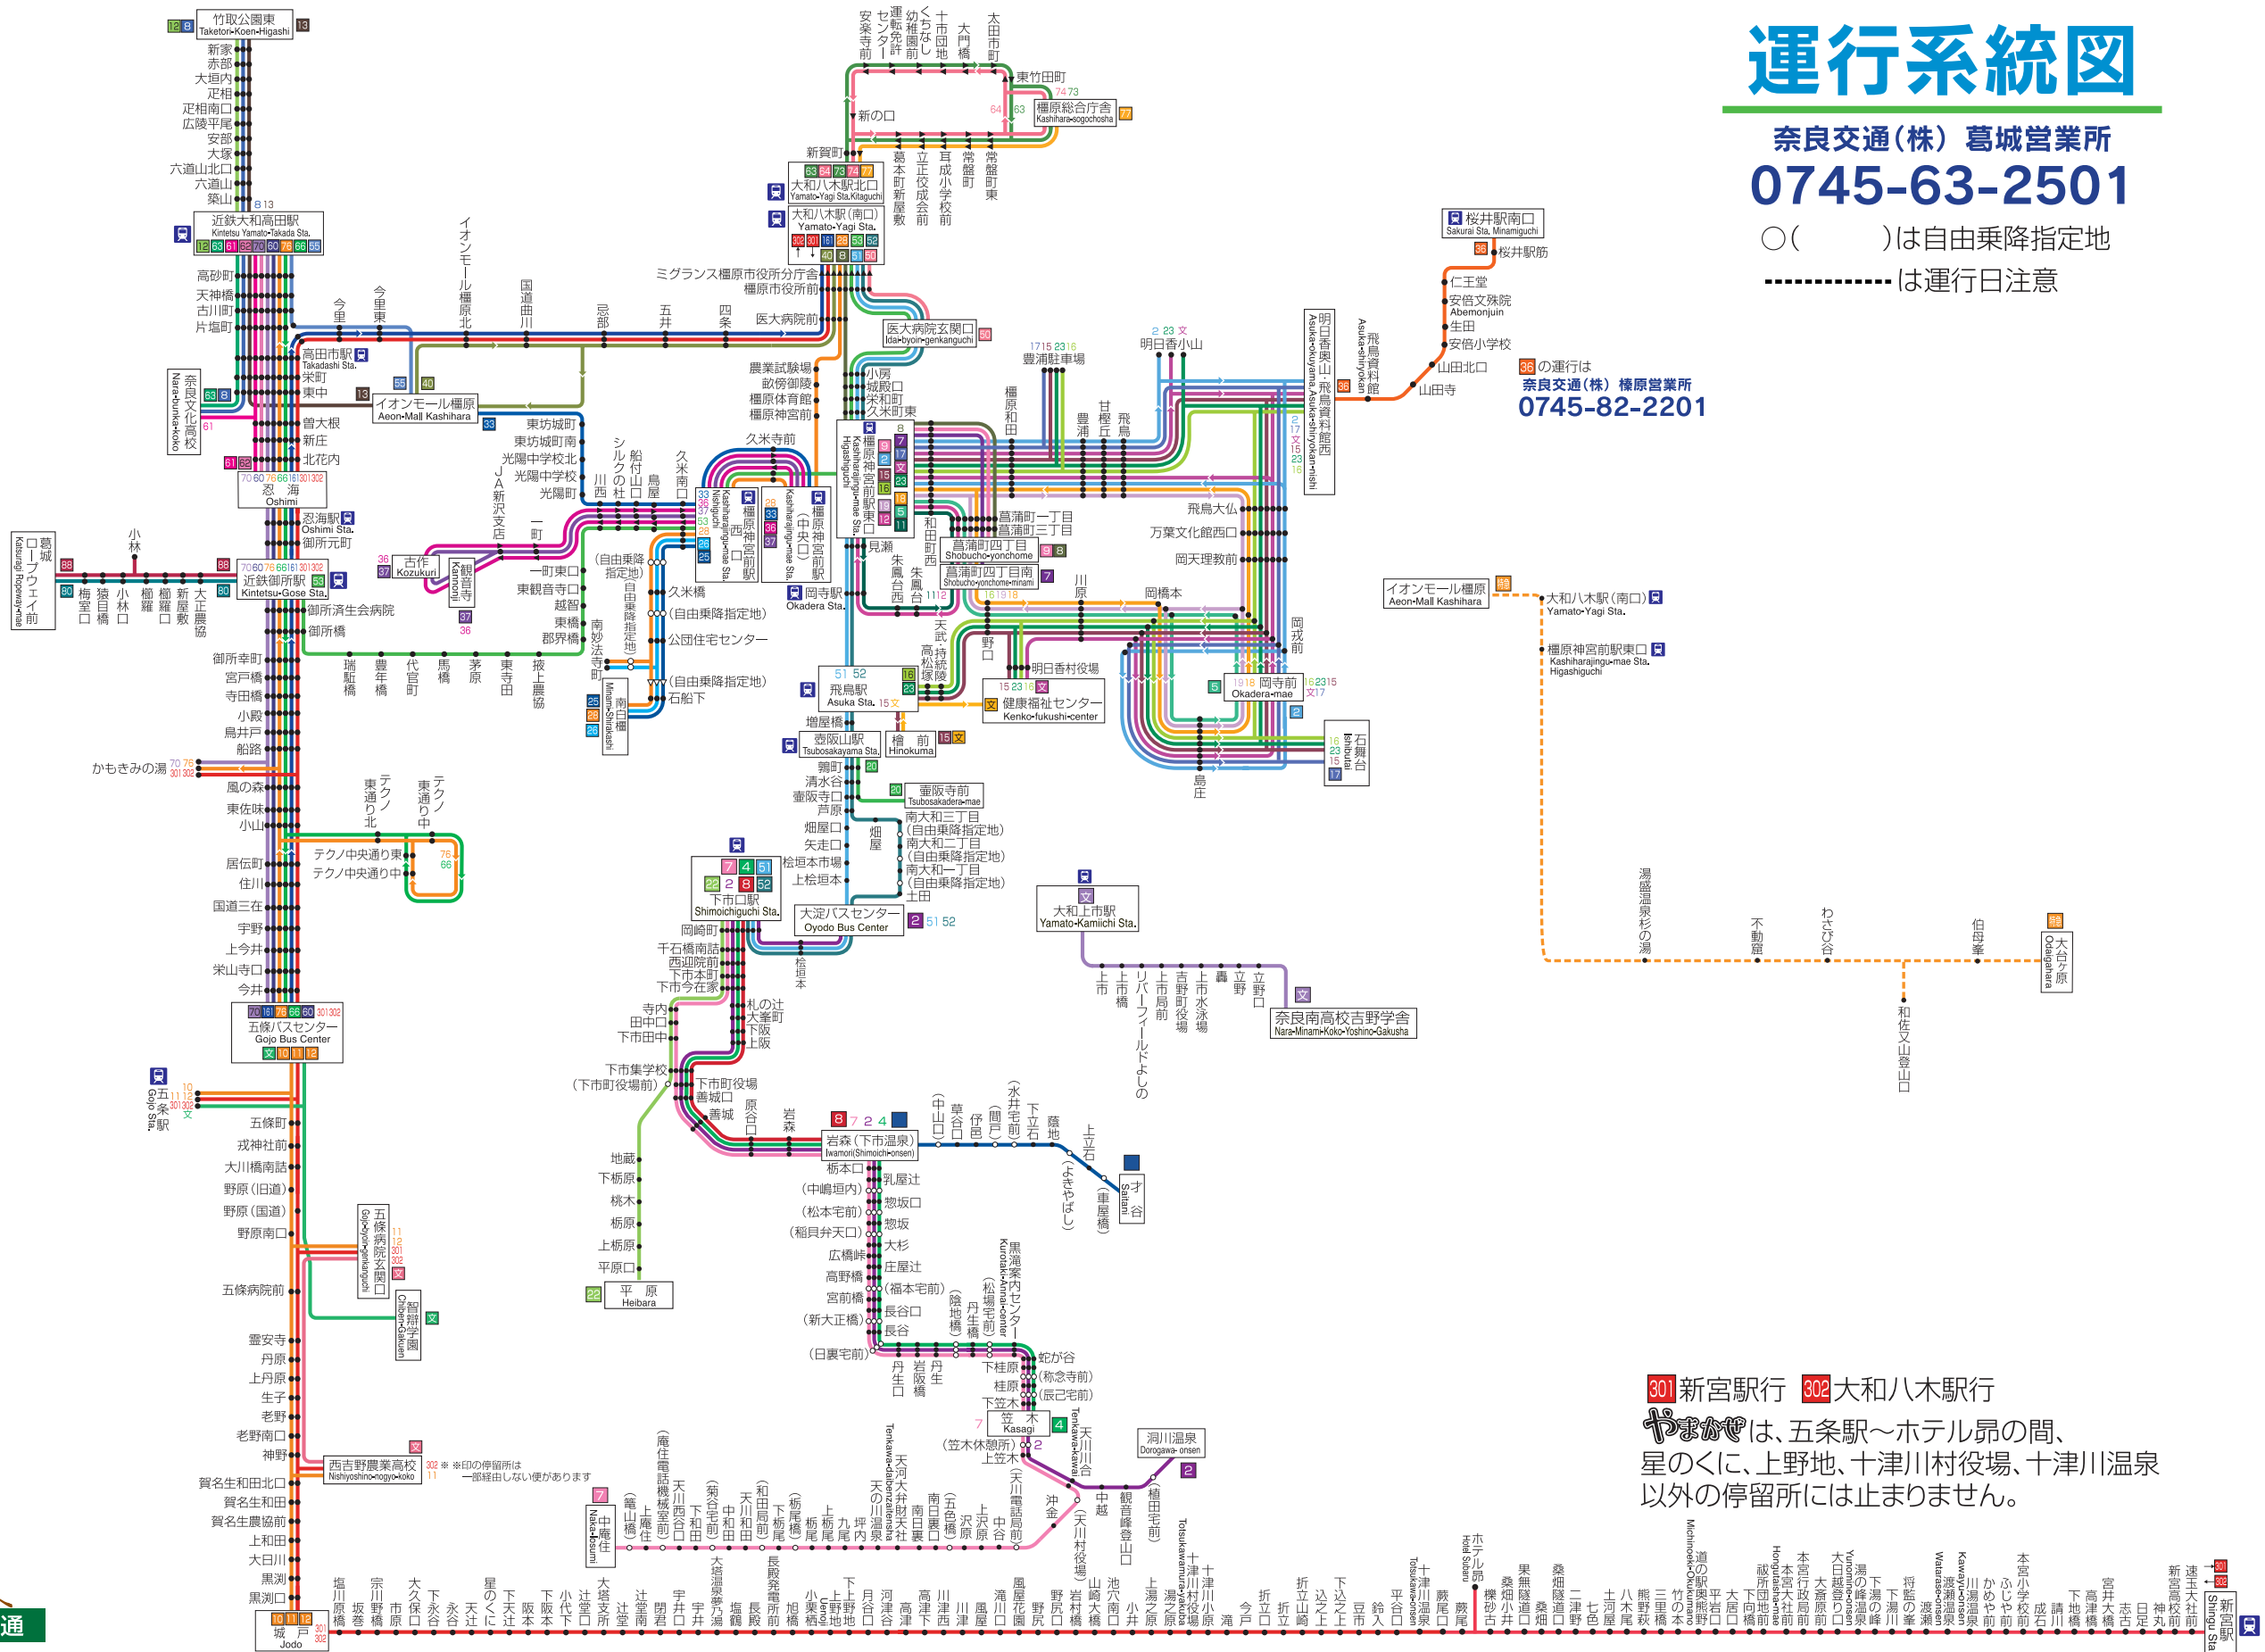

運行系統図

奈良交通(株) 葛城営業所
0745-63-2501

○()は自由乗降指定地

-----は運行日注意

38の運行は
奈良交通(株) 橋原営業所
0745-82-2201

301新宮駅行 302大和八木駅行
やまかきは、五条駅～ホテル昴の間、
星のくに、上野地、十津川村役場、十津川温泉
以外の停留所には止まりません。

奈良交通