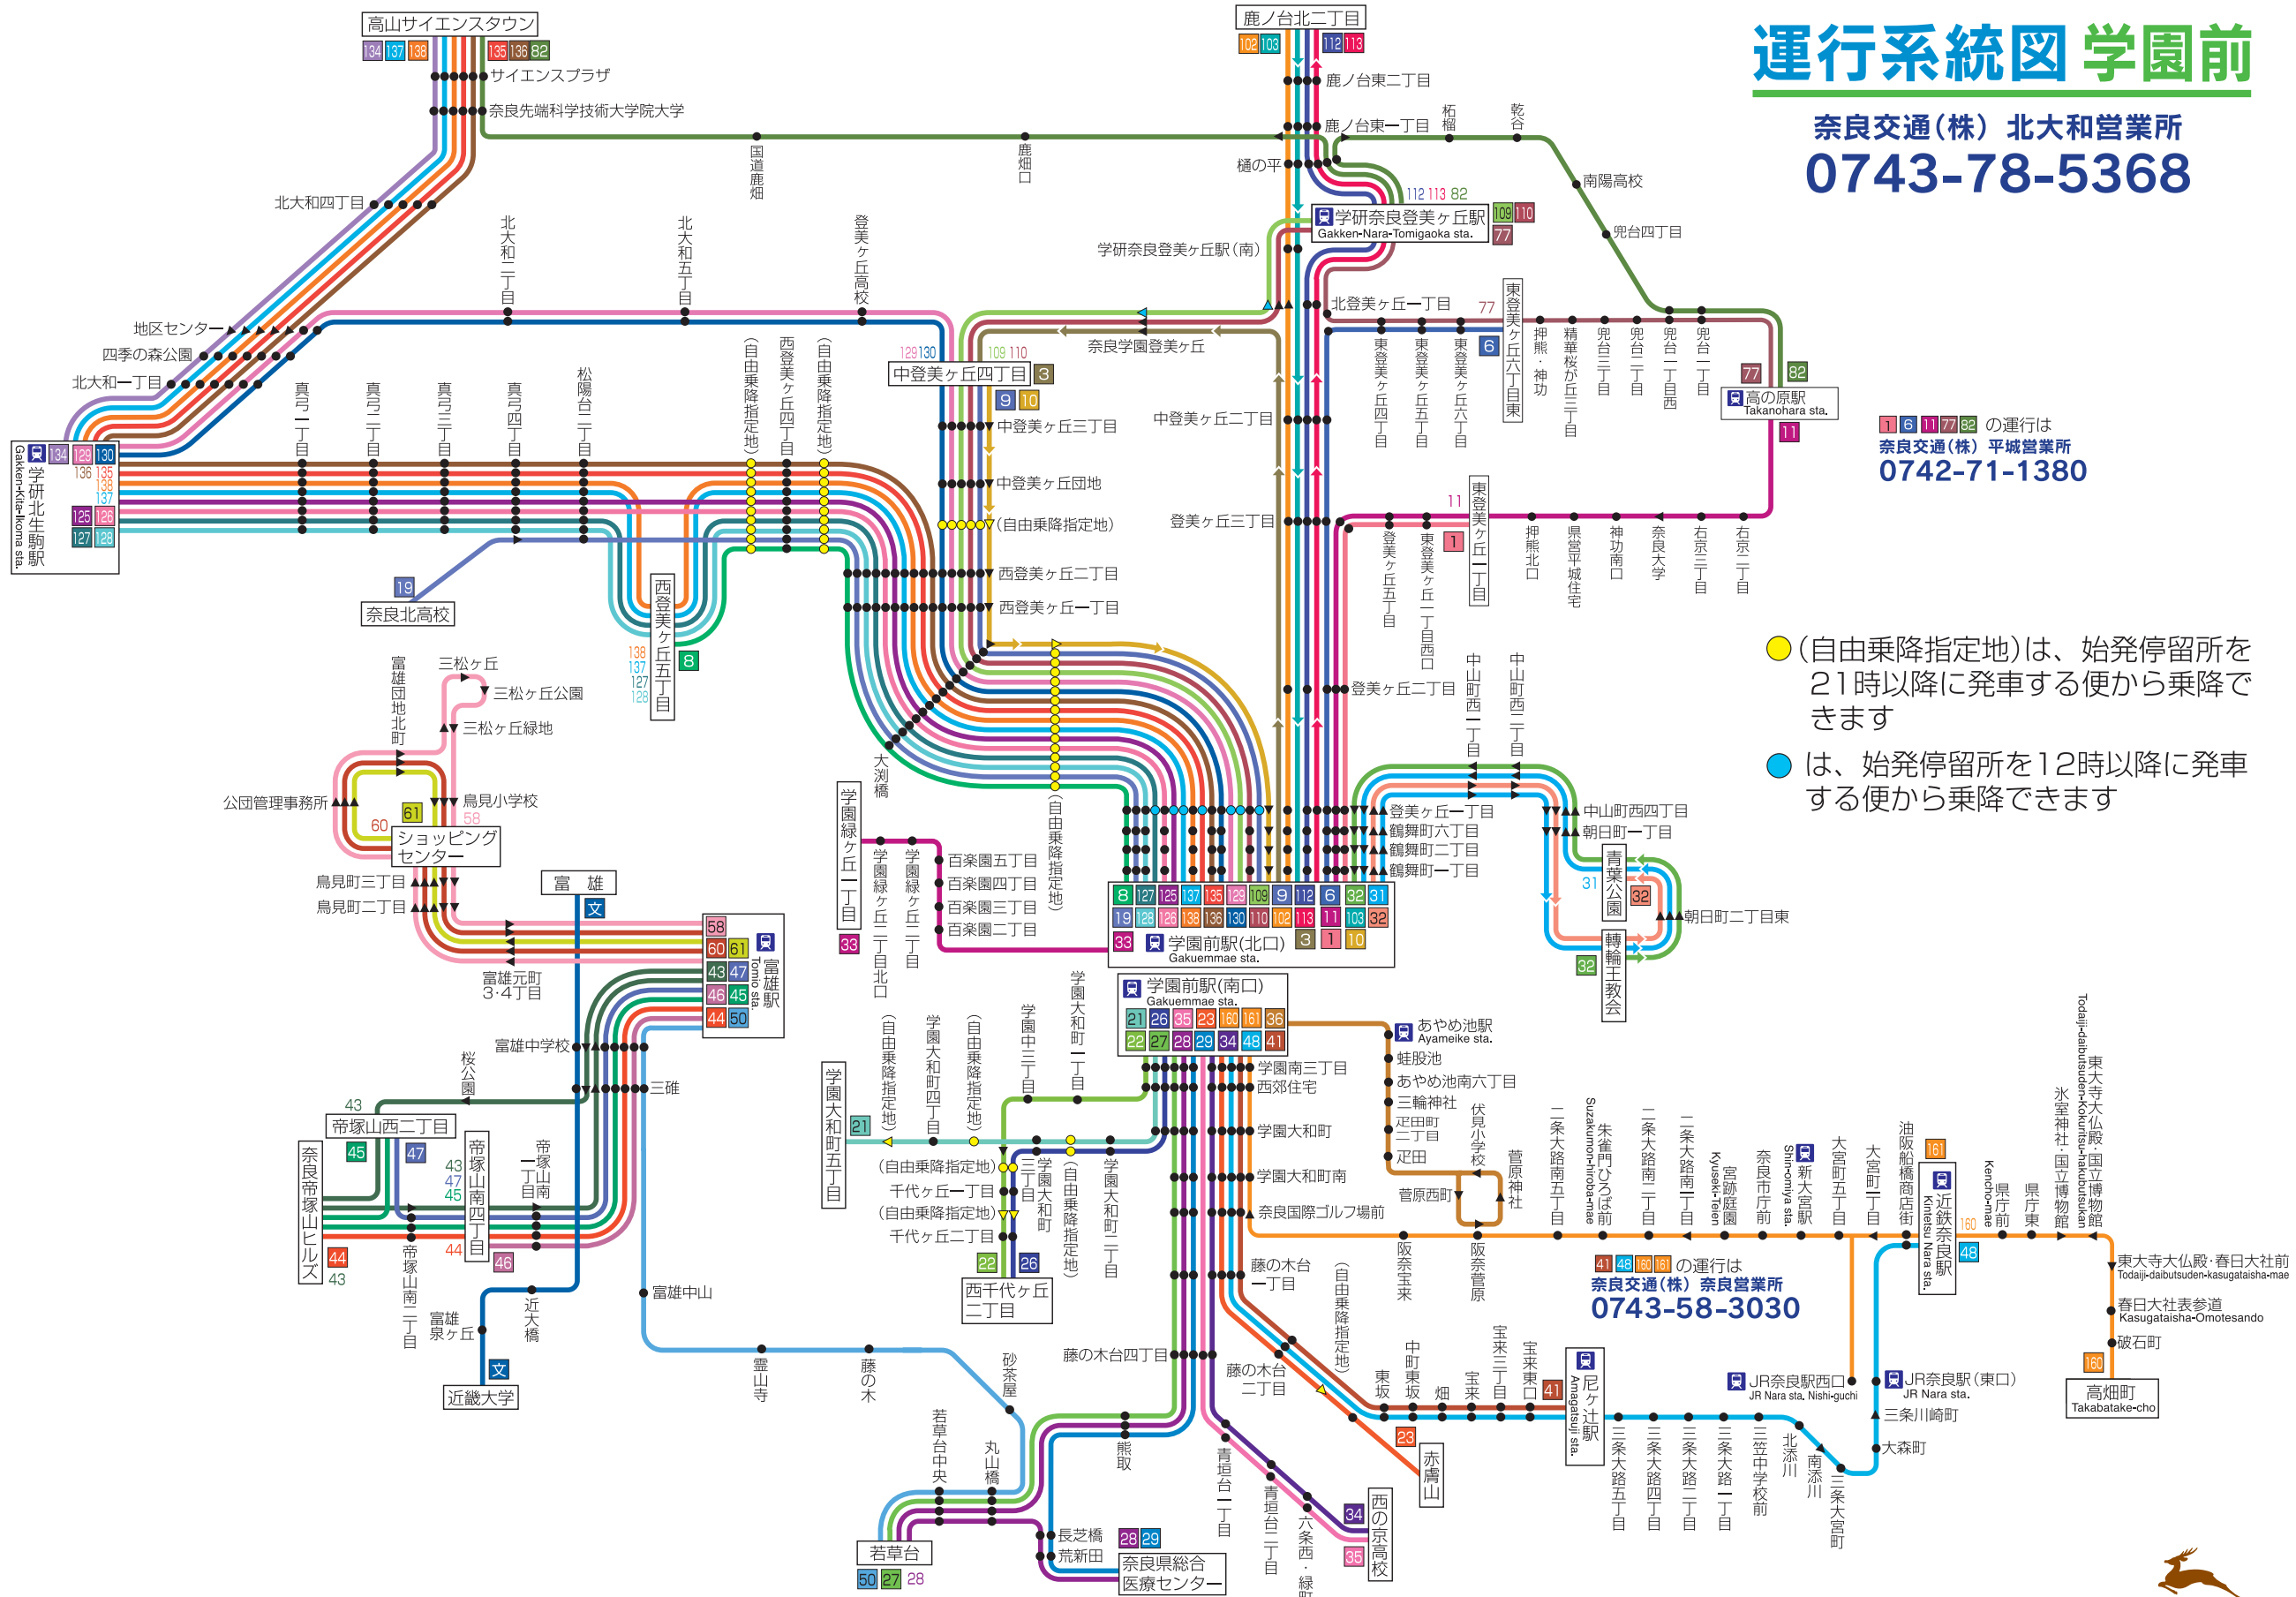

運行系統図 学園前

奈良交通(株) 北大和営業所
0743-78-5368

16 11 77 82 の運行は
奈良交通(株) 平城営業所
0742-71-1380

- (自由乗降指定地)は、始発停留所を21時以降に発車する便から乗降できます
- は、始発停留所を12時以降に発車する便から乗降できます

41 45 160 161 の運行は
奈良交通(株) 奈良営業所
0743-58-3030

奈良交通