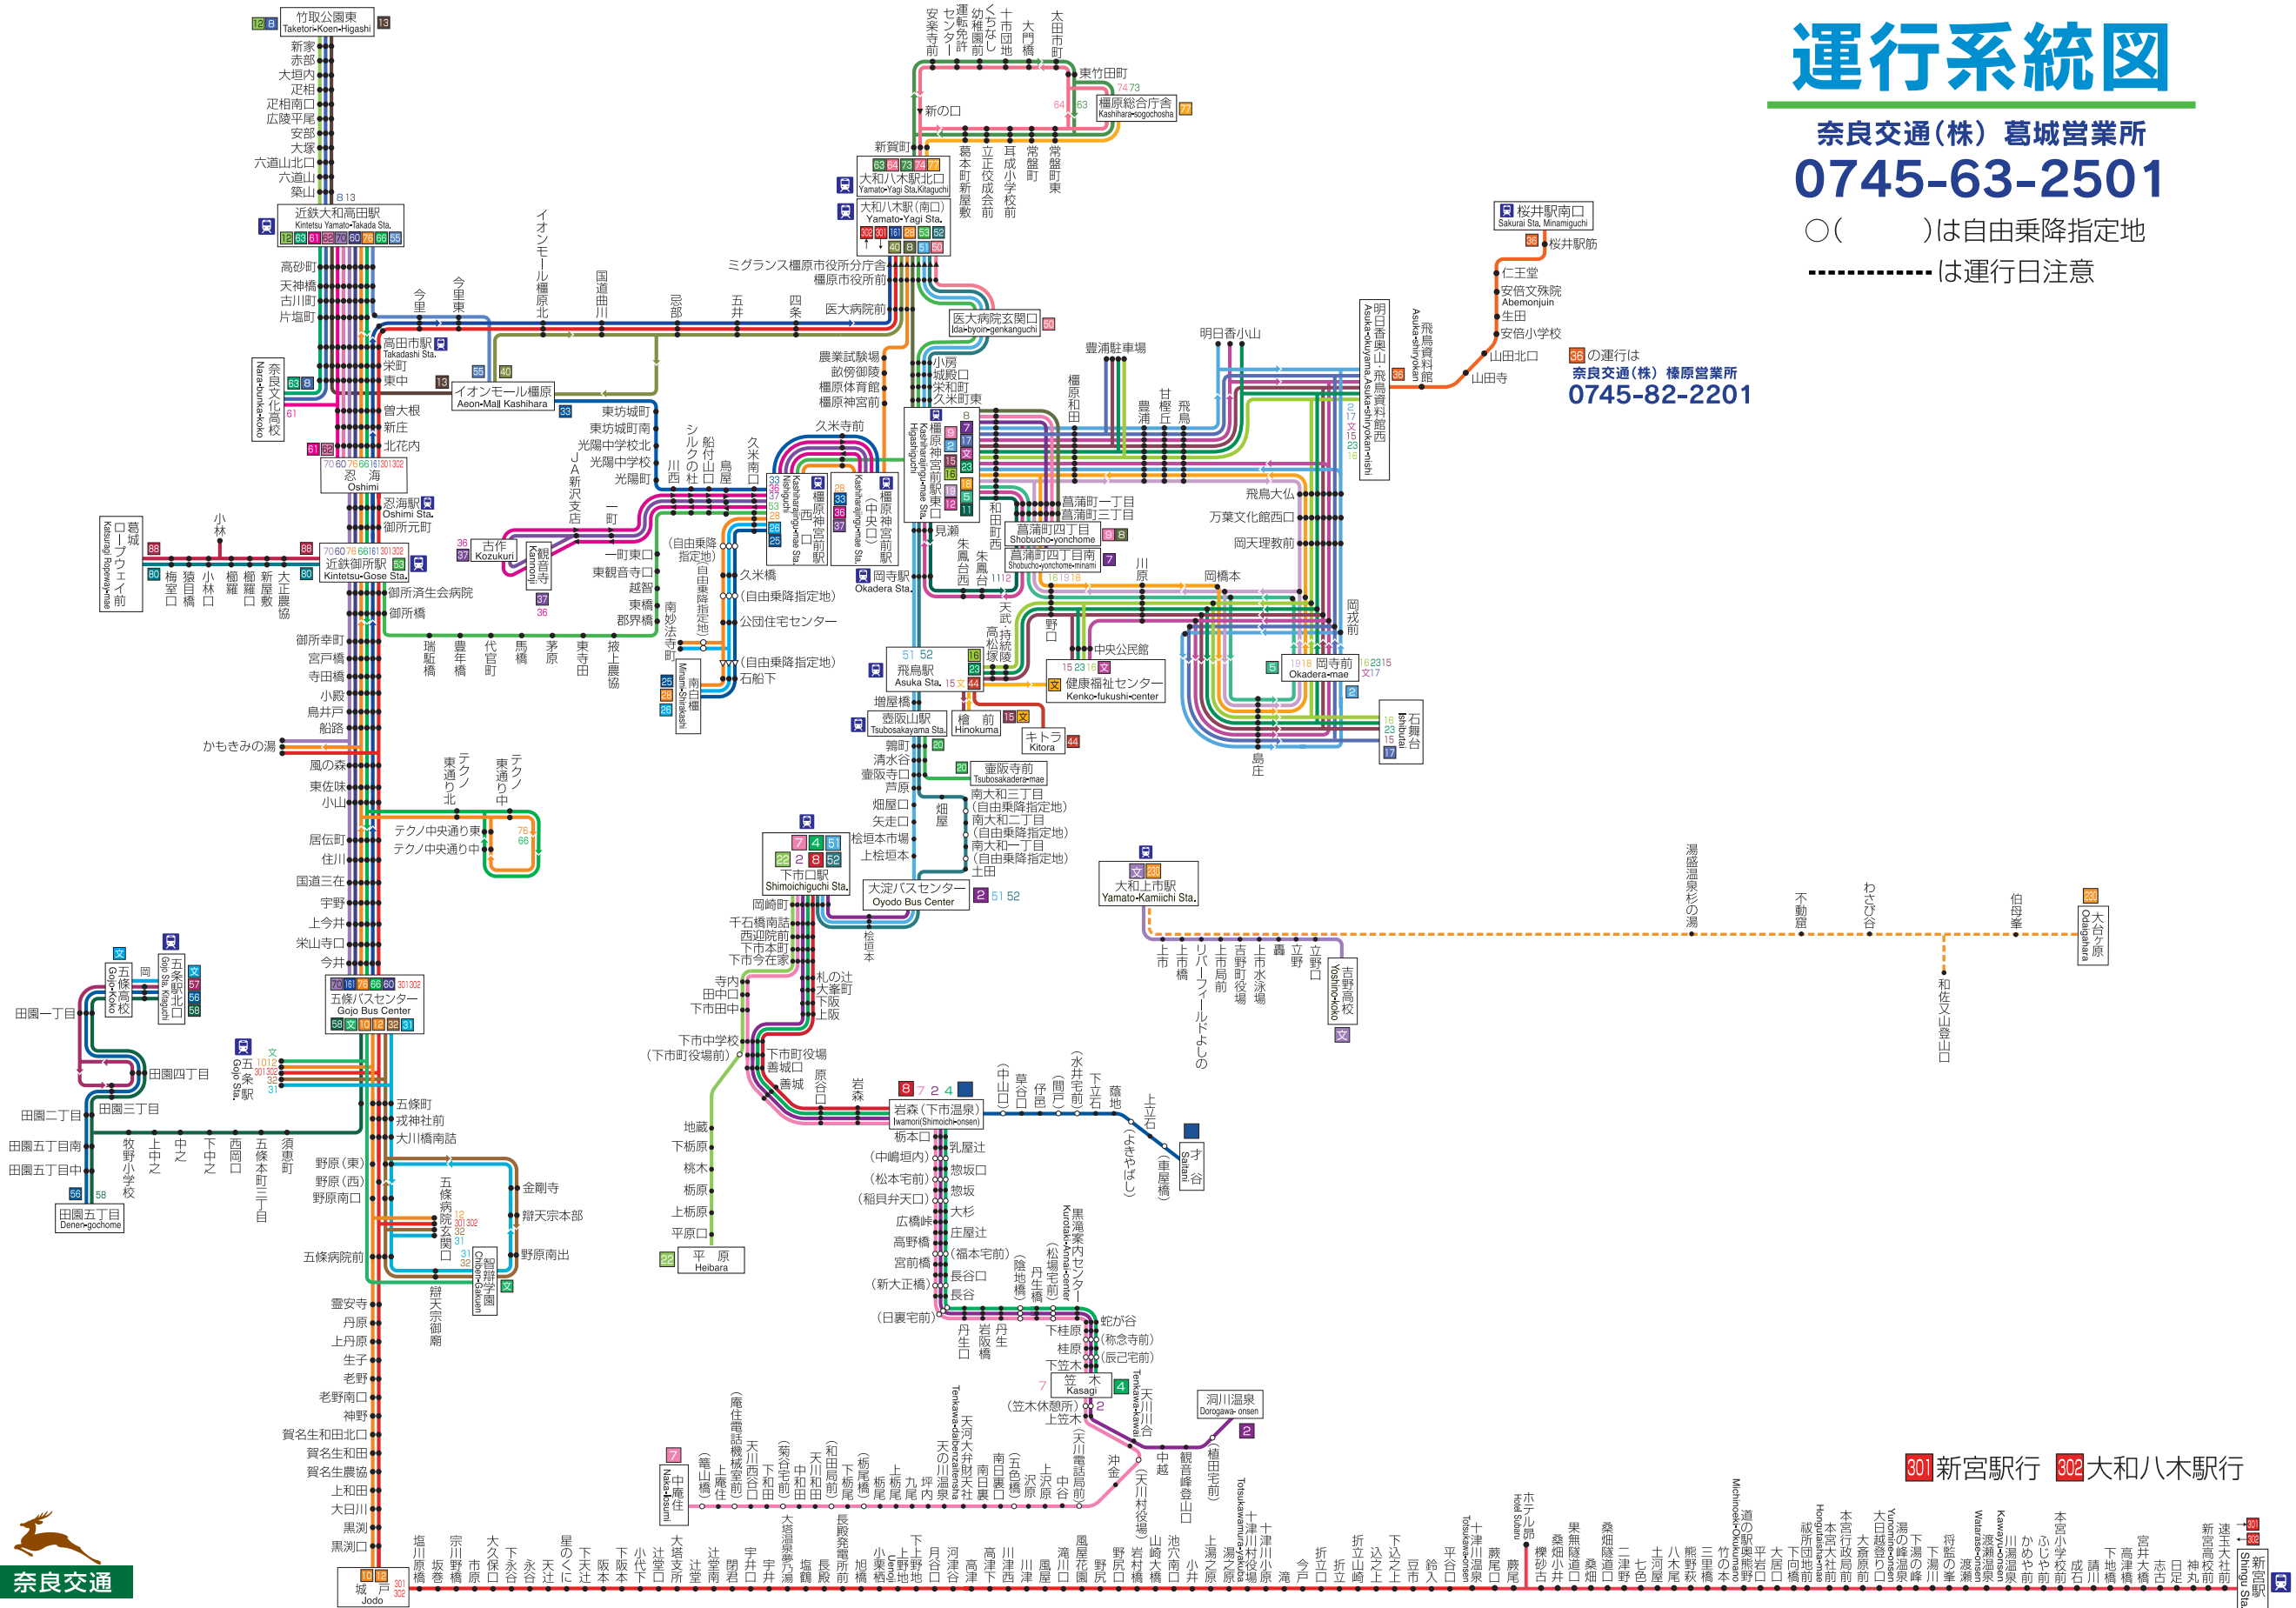

運行系統図

奈良交通(株) 葛城営業所
0745-63-2501

○()は自由乗降指定地

-----は運行日注意

38の運行は
奈良交通(株) 橿原営業所
0745-82-2201

奈良交通

301 新宮駅行 302 大和八木駅行