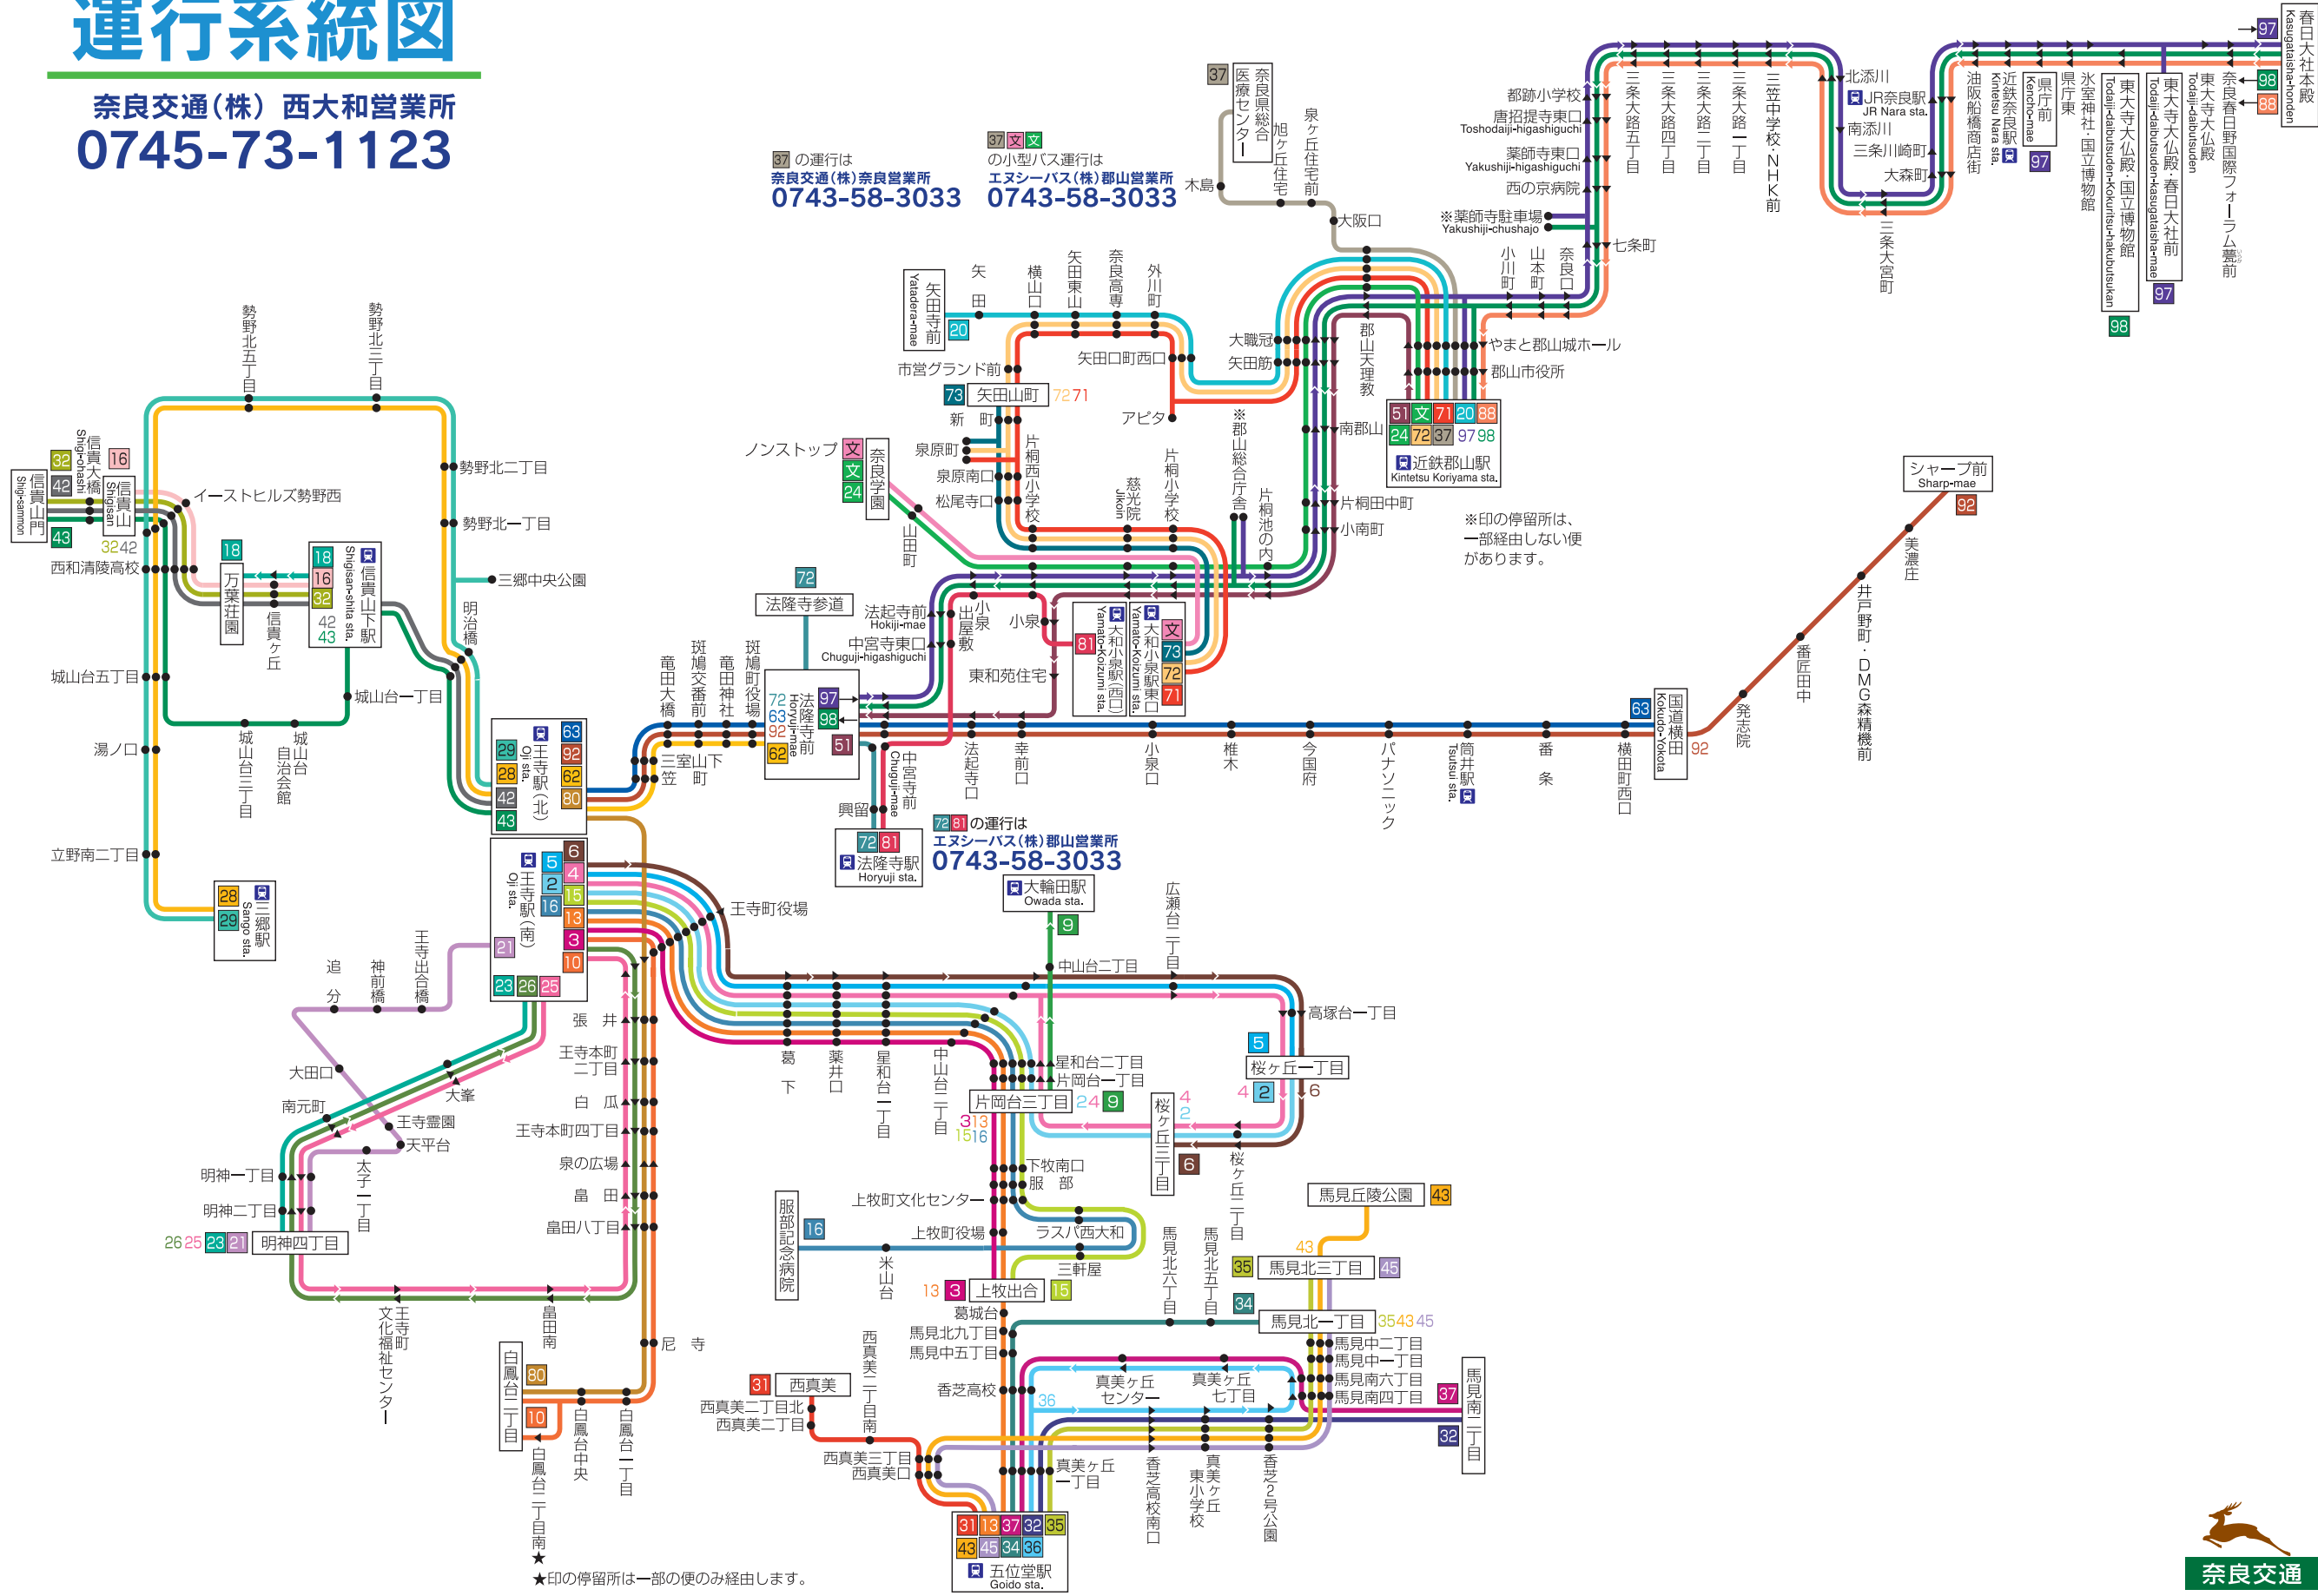

# 運行系統図

奈良交通(株) 西大和営業所  
0745-73-1123

奈良交通