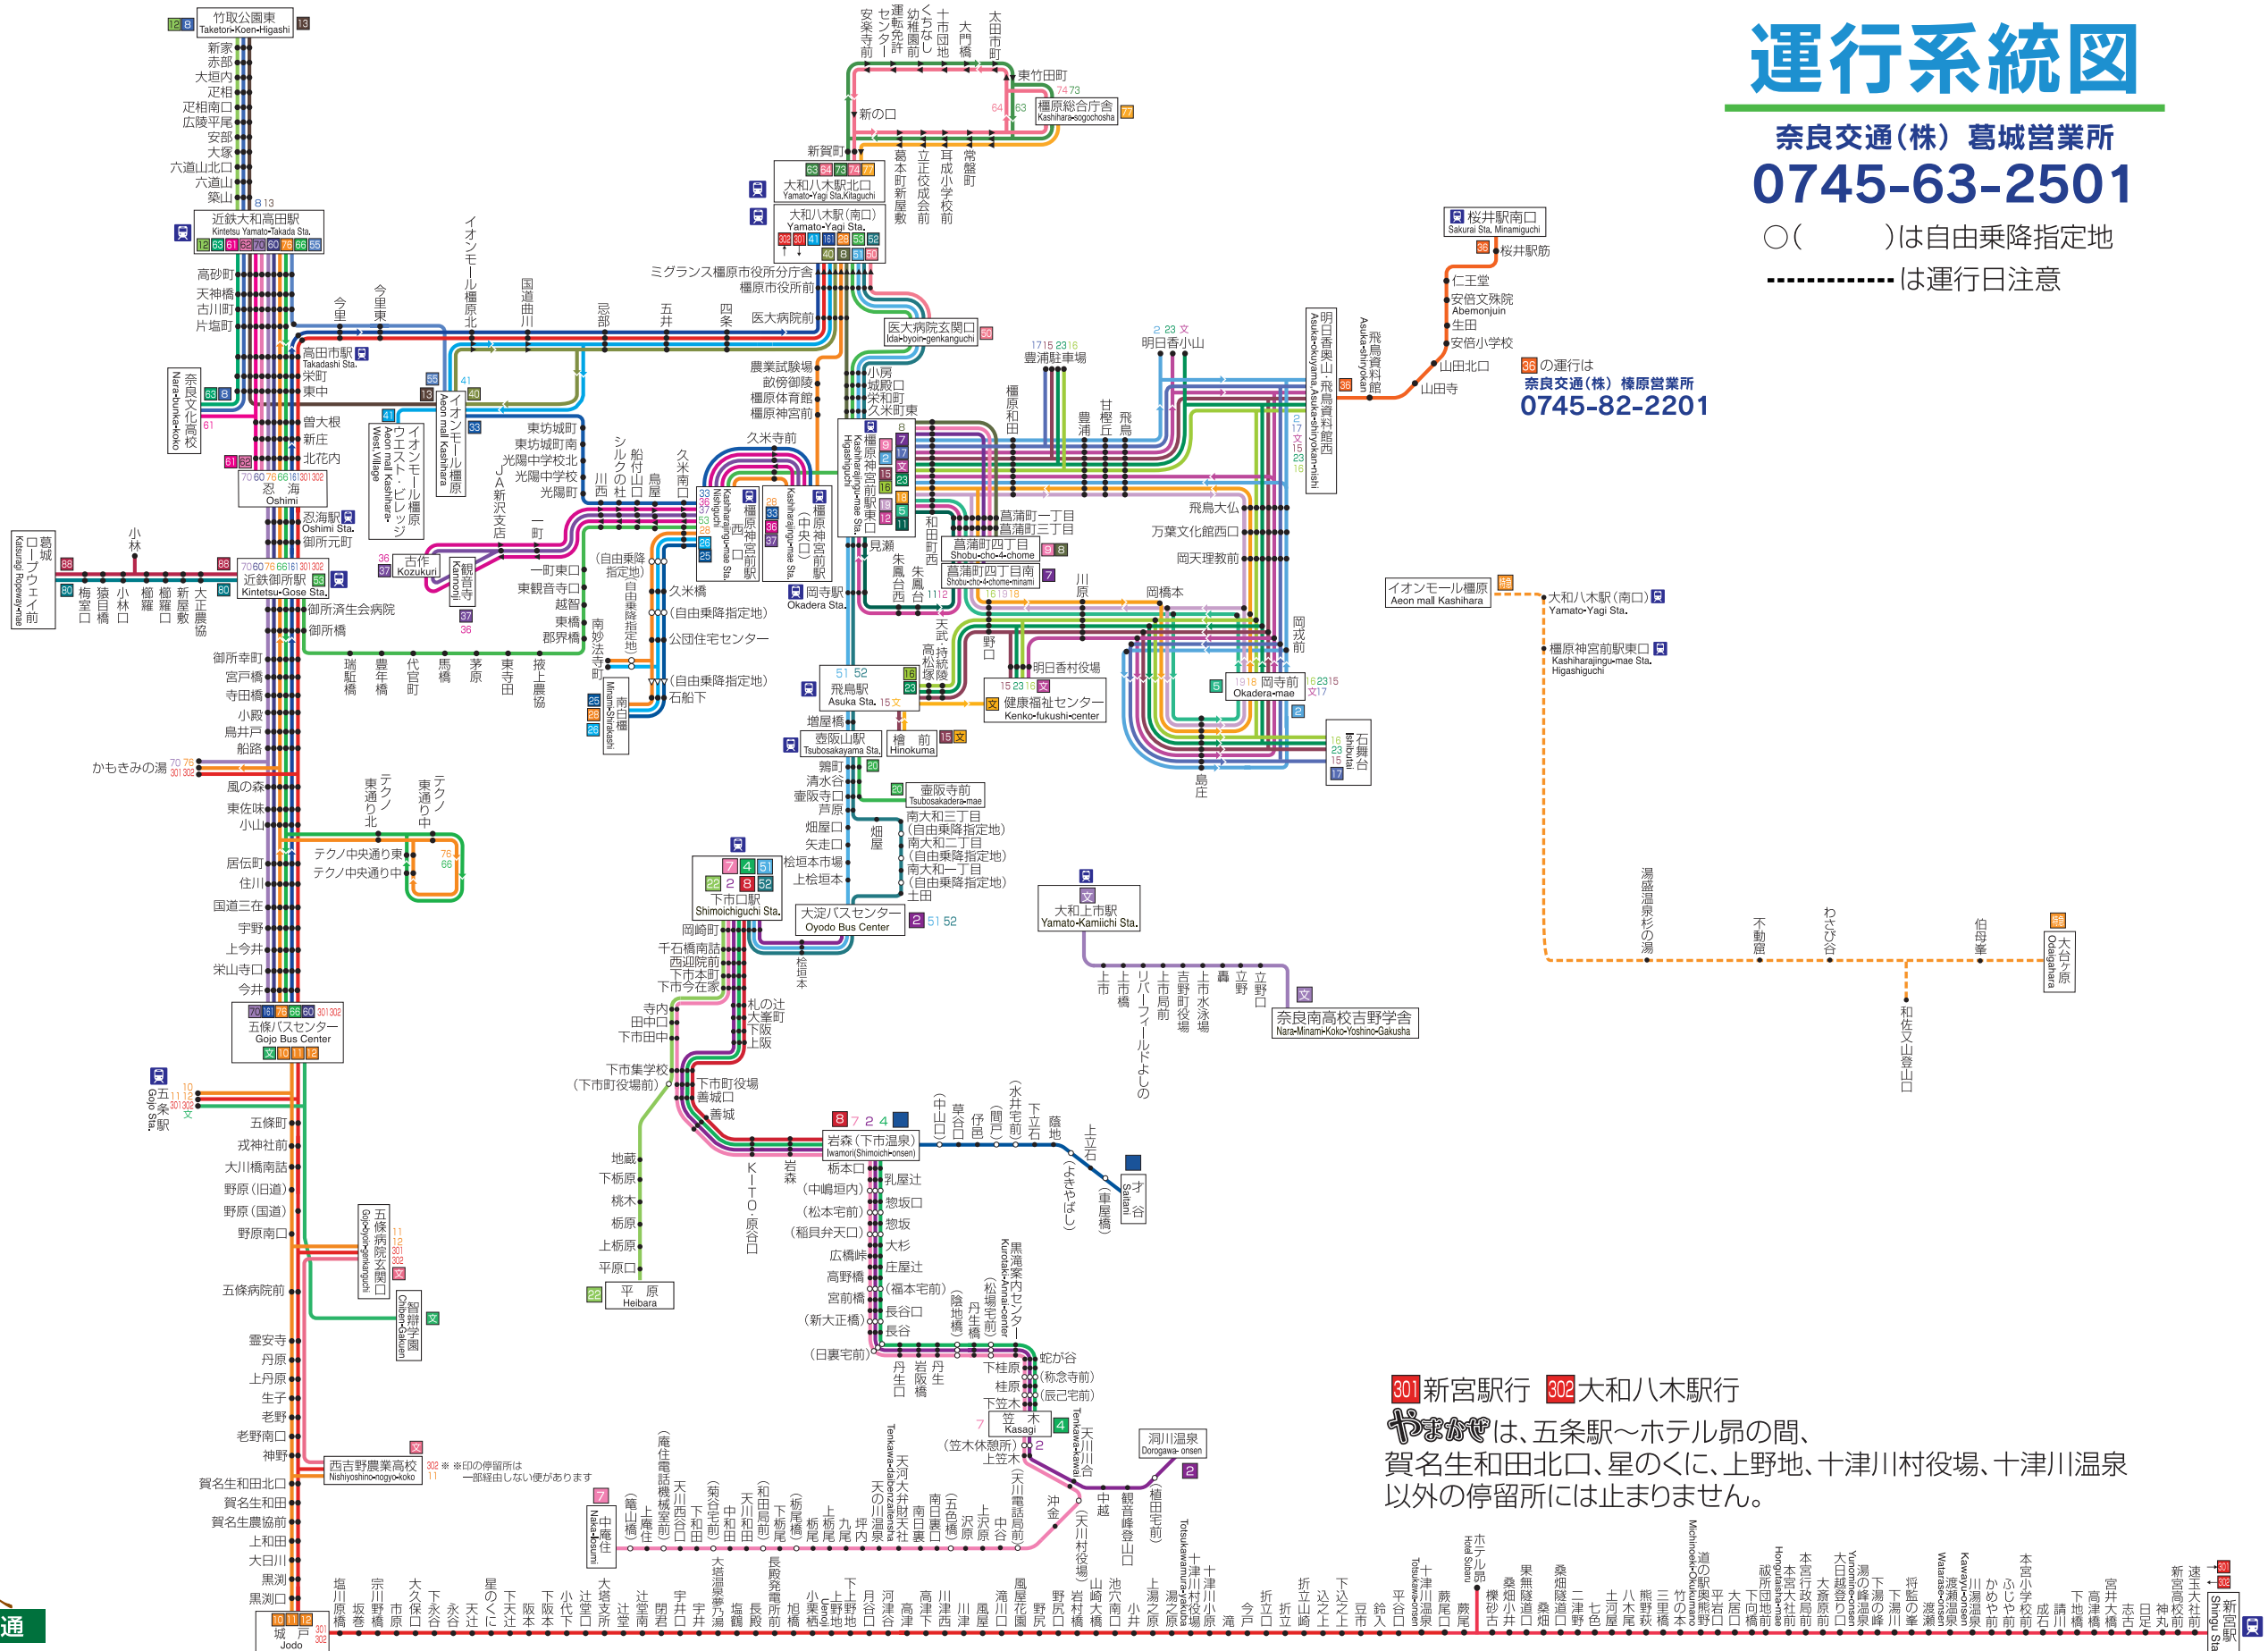

# 運行系統図

奈良交通(株) 葛城営業所  
0745-63-2501

○( )は自由乗降指定地  
-----は運行日注意

308の運行は  
奈良交通(株) 橋原営業所  
0745-82-2201

301新宮駅行 302大和八木駅行  
やまかきは、五条駅～ホテル昴の間、  
賀名生和田北口、星のくに、上野地、十津川村役場、十津川温泉  
以外の停留所には止まりません。

奈良交通